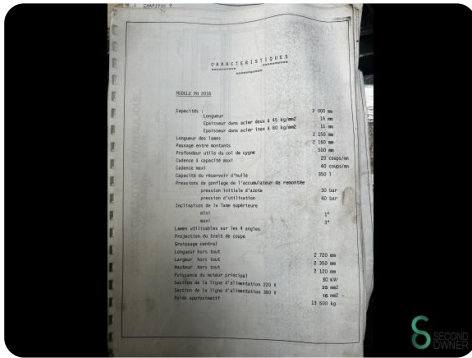

Länge

Breite

Höhe

Gewicht

LISTE DES PIÈCES DÉTACHÉES		
COUPEUR		2000 mm
PROTECTEUR		20 mm
PROTECTEUR		10 mm
PROTECTEUR		8000 mm
PROTECTEUR		3150 mm
PROTECTEUR		2200 mm
PROTECTEUR		100 mm
PROTECTEUR		16 mm
PROTECTEUR		25 mm
PROTECTEUR		90 mm
PROTECTEUR		2730 mm
PROTECTEUR		3754 mm
PROTECTEUR		17 mm
PROTECTEUR		2100 mm
PROTECTEUR		2025 mm
PROTECTEUR		185 mm
PROTECTEUR		150 mm
PROTECTEUR		10500 mm