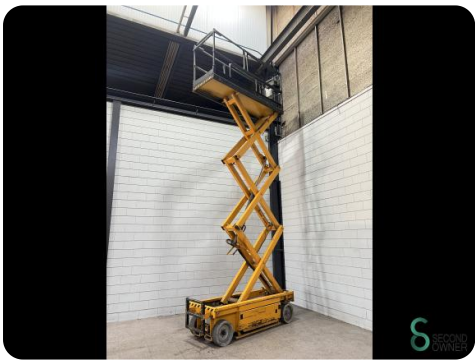

## Hubarbeitsbühne - JLG 2033-E3

## Hubarbeitsbühne - JLG 2033-E3

WKH6.171

Elektrisch

340

409

2000

**Marke** JLG

**Modell** 2033-E3

### Spezifikationen

<b>Antrieb</b>	Elektrisch
<b>Batteriespannung</b>	24V
<b>g</b>	
<b>Arbeitshöhe</b>	8100
<b>Bewegung</b>	Vollgummireifen
<b>Tragfähigkeit der Plattform</b>	340
<b>Typ</b>	Hebebühne

### Abmessungen

<b>Länge</b>	2500
<b>Breite</b>	810
<b>Höhe</b>	2070
<b>Gewicht</b>	2090

Havenweg 6  
6603AS Wijchen

**T:** +31 6 11462913  
**E:** [Koen@secondowner.com](mailto:Koen@secondowner.com)  
**W:** <https://secondowner.com>