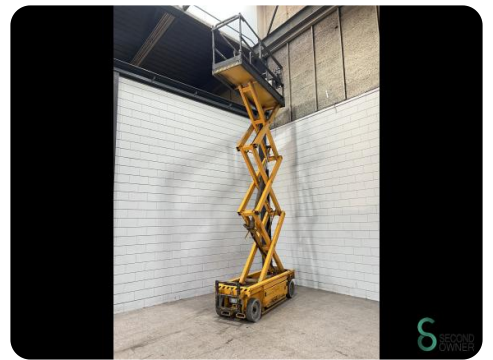

## Hubarbeitsbühne - JLG 2033-E3

## Hubarbeitsbühne - JLG 2033-E3

WKH6.171

Elektrisch

340

409

2000

**Marke** JLG

**Modell** 2033-E3

### Spezifikationen

<b>Antrieb</b>	Elektrisch
<b>Batteriespannung</b>	24V
<b>g</b>	
<b>Arbeitshöhe</b>	8100
<b>Bewegung</b>	Vollgummireifen
<b>Tragfähigkeit der Plattform</b>	340
<b>Typ</b>	Hebebühne

### Abmessungen

<b>Länge</b>	2500
<b>Breite</b>	810
<b>Höhe</b>	2070
<b>Gewicht</b>	2090

Havenweg 6  
6603AS Wijchen

**T:** +31 6 11462913  
**E:** [Koen@secondowner.com](mailto:Koen@secondowner.com)  
**W:** <https://secondowner.com>