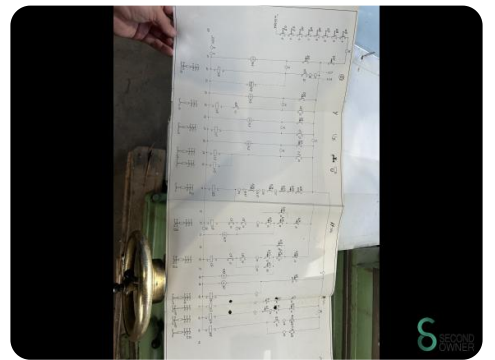

Flachschleifmaschine - Jung HF-50-RD

Flachschleifmaschine - Jung HF-50-RD

MET.706

Marke Jung

Modell HF-50-RD

Baujahr

Spezifikationen

Abmessungen

Länge

Breite

Höhe

Gewicht

Havenweg 6
6603AS Wijchen

T: +31 6 14832789
E: Bram@secondowner.com
W: <https://secondowner.com>