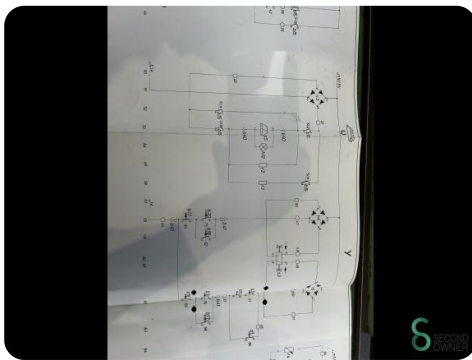

Flachschleifmaschine - Jung HF-50-RD

Flachschleifmaschine - Jung HF-50-RD

MET.706

Marke Jung

Modell HF-50-RD

Baujahr

Spezifikationen

Abmessungen

Länge

Breite

Höhe

Gewicht

Havenweg 6
6603AS Wijchen

T: +31 6 14832789
E: Bram@secondowner.com
W: <https://secondowner.com>