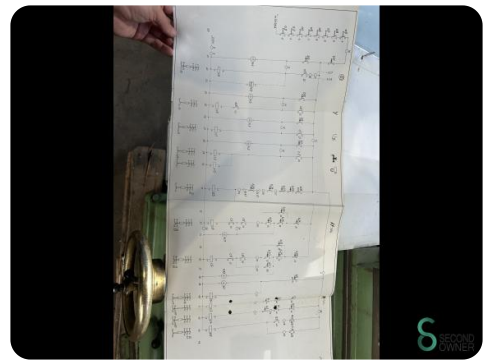

Flachschleifmaschine - Jung HF-50-RD

Flachschleifmaschine - Jung HF-50-RD

MET.706

Marke Jung

Modell HF-50-RD

Baujahr

Spezifikationen

Abmessungen

Länge

Breite

Höhe

Gewicht

Havenweg 6
6603AS Wijchen

T: +31 6 14832789
E: Bram@secondowner.com
W: <https://secondowner.com>