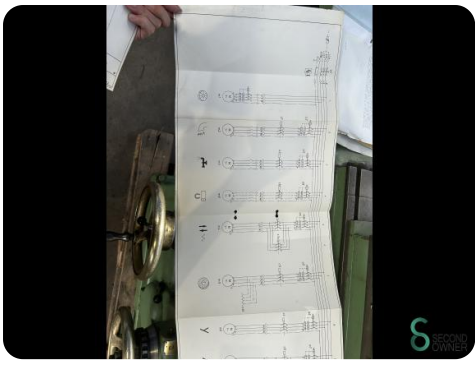

Flachschleifmaschine - Jung HF-50-RD

Flachschleifmaschine - Jung HF-50-RD

MET.706

Marke Jung

Modell HF-50-RD

Baujahr

Spezifikationen

Abmessungen

Länge

Breite

Höhe

Gewicht

Havenweg 6
6603AS Wijchen

T: +31 6 14832789
E: Bram@secondowner.com
W: <https://secondowner.com>