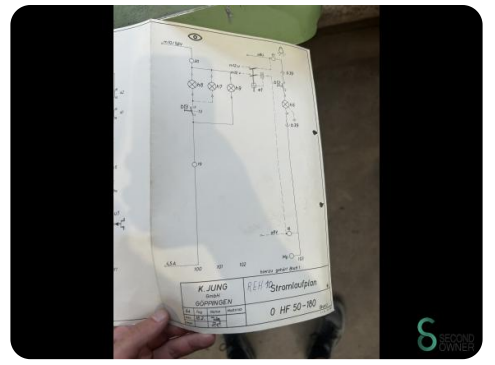

Flachschleifmaschine - Jung HF-50-RD

Flachschleifmaschine - Jung HF-50-RD

MET.706

Marke Jung

Modell HF-50-RD

Baujahr

Spezifikationen

Abmessungen

Länge

Breite

Höhe

Gewicht

Havenweg 6
6603AS Wijchen

T: +31 6 14832789
E: Bram@secondowner.com
W: <https://secondowner.com>