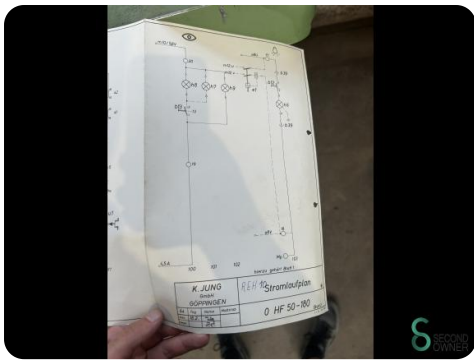

Flachschleifmaschine - Jung HF-50-RD

Flachschleifmaschine - Jung HF-50-RD

MET.706

Marke Jung

Modell HF-50-RD

Baujahr

Spezifikationen

Abmessungen

Länge

Breite

Höhe

Gewicht

Havenweg 6
6603AS Wijchen

T: +31 6 14832789
E: Bram@secondowner.com
W: <https://secondowner.com>