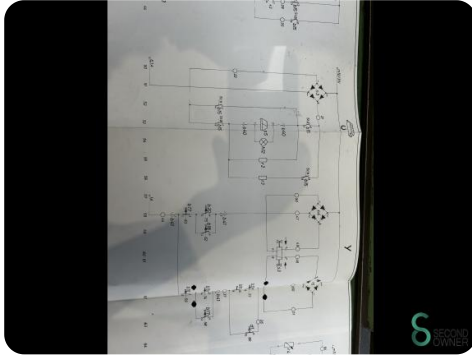

Flachschleifmaschine - Jung HF-50-RD

Flachschleifmaschine - Jung HF-50-RD

MET.706

Marke Jung

Modell HF-50-RD

Baujahr

Spezifikationen

Abmessungen

Länge

Breite

Höhe

Gewicht

Havenweg 6
6603AS Wijchen

T: +31 6 14832789
E: Bram@secondowner.com
W: <https://secondowner.com>