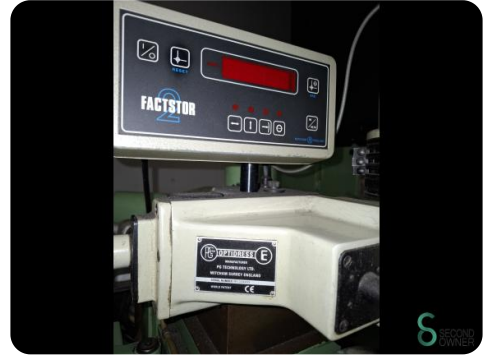

Flachschleifmaschine - Jung JF 415

Flachschleifmaschine - Jung JF 415

MET.1805

1987

Marke Jung

Modell JF 415

Baujahr 1987

Spezifikationen

Abmessungen

Länge

Breite

Höhe

Gewicht

Havenweg 6
6603AS Wijchen

T: +31 6 14832789
E: Bram@secondowner.com
W: <https://secondowner.com>