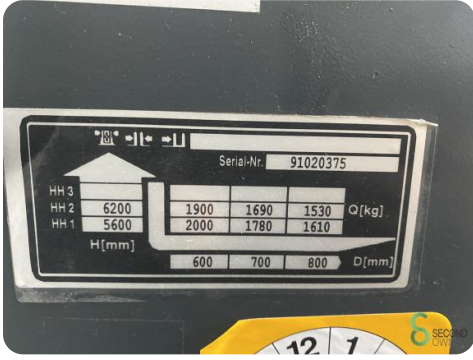

### Spezifikationen

<b>Antrieb</b>	Elektrisch
<b>Batteriespannung</b>	48V
<b>Optionen</b>	Frei-hub, Joystic
<b>Freihub</b>	2100mm
<b>Durchfahrtshu00f6he</b>	2700mm
<b>Anbaugeru00e4t</b>	Seitenverschiebung

### Abmessungen

<b>Länge</b>	1950
<b>Breite</b>	1720
<b>Höhe</b>	2700
<b>Gewicht</b>	4168

Havenweg 6  
6603AS Wijchen

T: +31 6 11462913  
E: Koen@secondowner.com  
W: https://secondowner.com