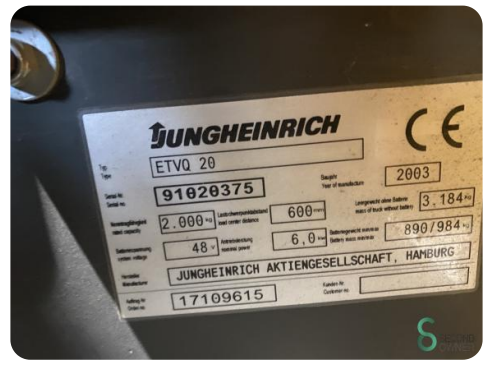

### Gabelstapler - Jungheinrich

WKH5.365

Elektrisch

6200mm

2000kg

2295

2003

**Marke** Jungheinrich

**Modell**

**Baujahr** 2003

### Abmessungen

<b>Länge</b>	1950
<b>Breite</b>	1720
<b>Höhe</b>	2700
<b>Gewicht</b>	4168

Havenweg 6  
6603AS Wijchen

T: +31 6 11462913  
E: Koen@secondowner.com  
W: https://secondowner.com