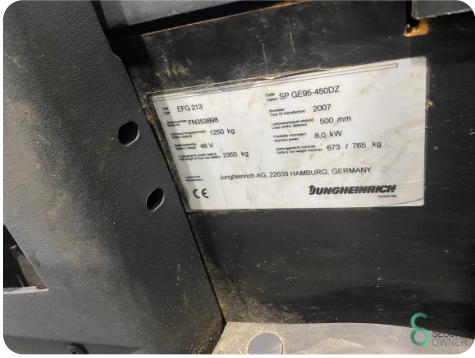

Gabelstapler - Jungheinrich EFG 213

Gabelstapler - Jungheinrich EFG 213

WKH6.348

Elektrisch

4580mm

1300kg

5264

2007

Marke Jungheinrich

Modell EFG 213

Baujahr 2007

Spezifikationen

Antrieb Elektrisch

Kapazität 500Ah

Marke/Typ Midac

Batteriespannung 48V
g

Optionen Frei-hub

Freihub 1540mm

Abmessungen

Länge 1900

Breite 1150

Höhe 2000

Gewicht 2733

Havenweg 6
6603AS Wijchen