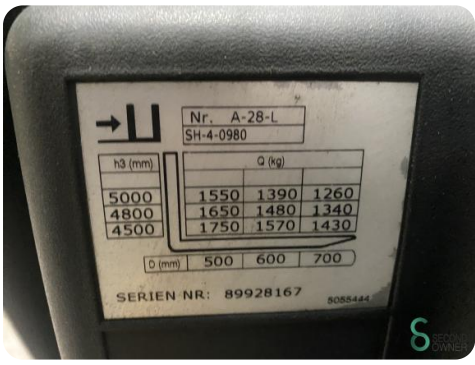

Marke Jungheinrich

Modell EFG 216K

Baujahr 2002

Spezifikationen

Antrieb Elektrisch

Kapazität 1600kg

Marke/Typ Jungheinrich

Batteriespannung 48V

Baujahr der Batterie 2002

Optionen Arbeitsscheinwerfer, Frei-hub, Joystick

Abmessungen

Länge 1900

Breite 1150

Höhe 2200

Gewicht 3594

Havenweg 6
6603AS Wijchen