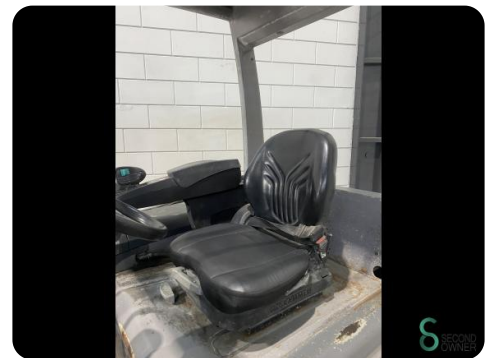

Havenweg 6
6603AS Wijchen

T: +31 6 11462913
E: Koen@secondowner.com
W: https://secondowner.com