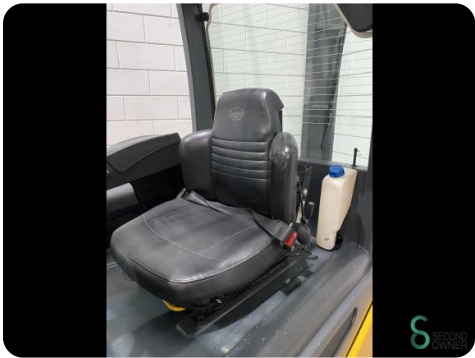

Gabelstapler - Jungheinrich EFG 425k

Gabelstapler - Jungheinrich EFG 425k

WKH6.073

Elektrisch

5030mm

2500kg

15963

2015

Marke Jungheinrich

Modell EFG 425k

Baujahr 2015

Spezifikationen

Antrieb	Elektrisch
Kapazität	775Ah
Marke/Typ	Jungheinrich
Batteriespannung	80V
Baujahr der Batterie	2018
Prüfung bis	08.2025

Abmessungen

Länge	2550
Breite	1200
Höhe	2290
Gewicht	4555