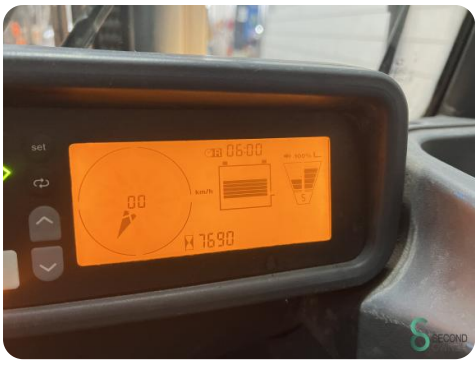

Marke Jungheinrich

Modell EFG 430

Baujahr 2013

Spezifikationen

Antrieb Elektrisch

Kapazität 00e4t 775Ah

Batterietestergebnis 62%

Marke/Typ Jungheinrich 5PZS775

Batteriespannung 80V

Baujahr der Batterie 2019

Abmessungen

Länge 2400

Breite 1198

Höhe 2280

Gewicht 5055

Havenweg 6
6603AS Wijchen