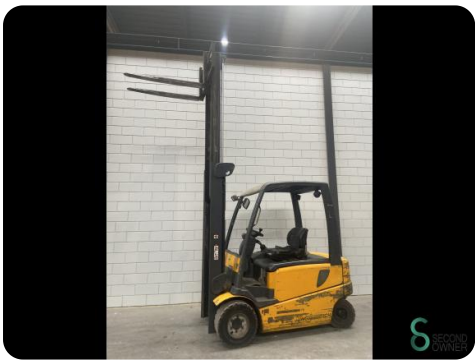

Gabelstapler - Jungheinrich EFG VA30

Gabelstapler - Jungheinrich EFG VA30

WKH.3145

Elektrisch

3700mm

3000kg

16064

2000

Marke Jungheinrich

Modell EFG VA30

Baujahr 2000

Spezifikationen

Antrieb	Elektrisch
Kapazität	750Ah
Batteriespannung	80V
Optionen	Arbeitsscheinwerfer, Joystick, Freihub
Freihub	1920mm
Durchfahrtsbreite	2440mm

Abmessungen

Länge	2430
Breite	1200
Höhe	2440
Gewicht	4420

Havenweg 6
6603AS Wijchen

T: +31 6 11462913
E: Koen@secondowner.com
W: <https://secondowner.com>