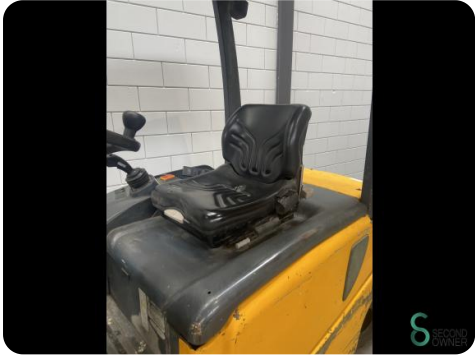

Gabelstapler - Jungheinrich EFG VA30

Gabelstapler - Jungheinrich EFG VA30

WKH.3145

Elektrisch

3700mm

3000kg

16064

2000

Marke Jungheinrich

Modell EFG VA30

Baujahr 2000

Spezifikationen

Antrieb	Elektrisch
Kapazität	750Ah
Batteriespannung	80V
Optionen	Arbeitsscheinwerfer, Joystick, Freihub
Freihub	1920mm
Durchfahrtsbreite	2440mm

Abmessungen

Länge	2430
Breite	1200
Höhe	2440
Gewicht	4420

Havenweg 6
6603AS Wijchen

T: +31 6 11462913
E: Koen@secondowner.com
W: <https://secondowner.com>