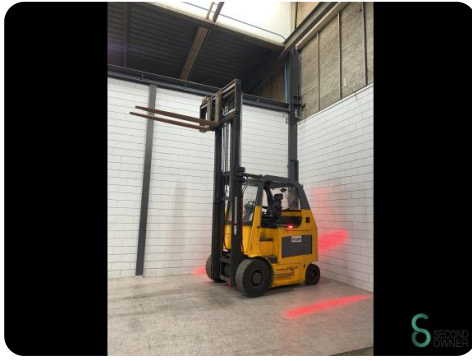

## Gabelstapler - Jungheinrich EFG Z6KN

## Gabelstapler - Jungheinrich EFG Z6KN

WKH5.896

Elektrisch

3750mm

6500kg

8302

2007

**Marke** Jungheinrich

### Spezifikationen

<b>Antrieb</b>	Elektrisch
<b>Kapazität</b>	1000Ah
<b>Marke/Typ</b>	Tractie batterijen nederland
<b>Batteriespannung</b>	96V
<b>Optionen</b>	Arbeitsscheinwerfer, Halbe Kabine
<b>Maximale Gabelbreite</b>	1700mm

### Abmessungen

<b>Länge</b>	2950
<b>Breite</b>	1650
<b>Höhe</b>	2840
<b>Gewicht</b>	10630

Havenweg 6  
6603AS Wijchen

**T:** +31 6 11462913  
**E:** Koen@secondowner.com  
**W:** <https://secondowner.com>