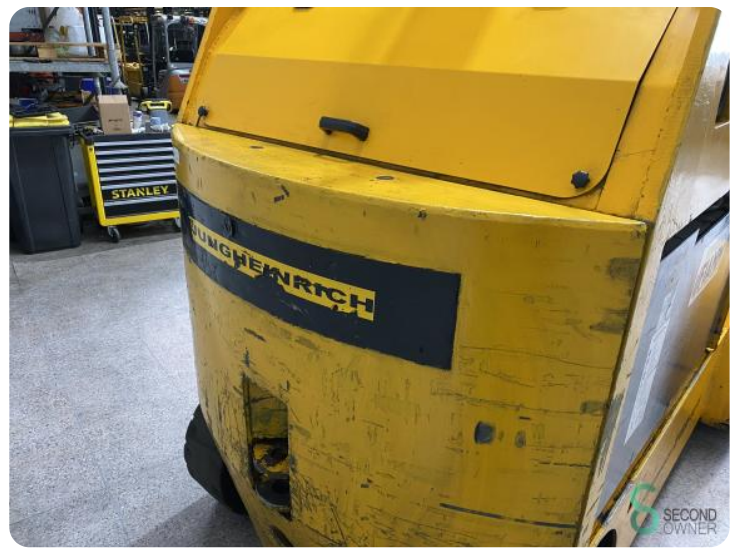

Havenweg 6
6603AS Wijchen

T: +31 6 11462913
E: Koen@secondowner.com
W: <https://secondowner.com>