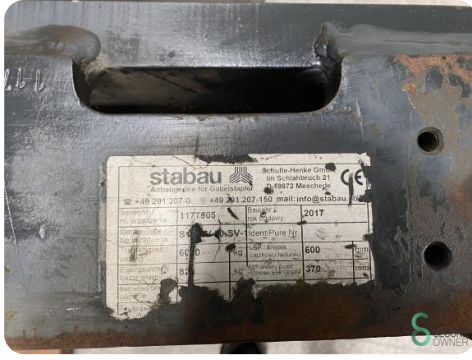

## Gabelstapler - Jungheinrich EFG Z6KN

WKH5.896

Elektrisch

3750mm

6500kg

8302

2007

**Marke** Jungheinrich

**Modell** EFG Z6KN

**Baujahr** 2007

### Spezifikationen

<b>Antrieb</b>	Elektrisch
<b>Kapazität</b>	1000Ah
<b>Marke/Typ</b>	Tractie batterijen nederland
<b>Batteriespannung</b>	96V
<b>Optionen</b>	Arbeitsscheinwerfer, Halbe Kabine
<b>Maximale Gabelbreite</b>	1700mm

### Abmessungen

<b>Länge</b>	2950
<b>Breite</b>	1650
<b>Höhe</b>	2840
<b>Gewicht</b>	10630

Havenweg 6  
6603AS Wijchen

**T:** +31 6 11462913  
**E:** Koen@secondowner.com  
**W:** <https://secondowner.com>