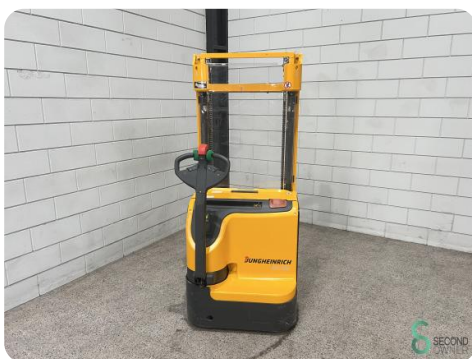

Stapler - Jungheinrich EJC 212

Stapler - Jungheinrich EJC 212

WKH6.138

Elektrisch

249

2011

Marke Jungheinrich

Modell EJC 212

Baujahr 2011

Spezifikationen

Antrieb Elektrisch

Kapazität 195Ah

Marke/Typ 3PZB195

Batteriespannung 24V

Baujahr der Batterie 2023

Prüfung bis 5-2025

Abmessungen

Länge 2000

Breite 800

Höhe 1900

Gewicht 980

Havenweg 6
6603AS Wijchen

T: +31 6 11462913
E: Koen@secondowner.com
W: <https://secondowner.com>