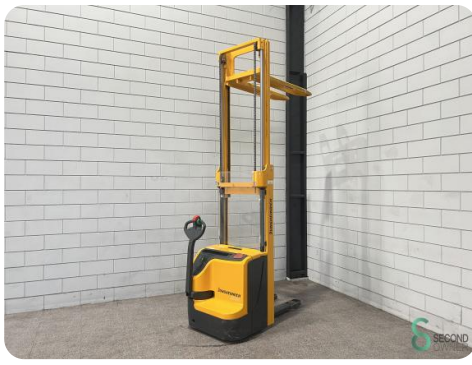

Stapler - Jungheinrich EJC 212

Stapler - Jungheinrich EJC 212

WKH6.138

Elektrisch

249

2011

Marke Jungheinrich

Modell EJC 212

Abmessungen

Länge 2000

Breite 800

Höhe 1900

Gewicht 980

Havenweg 6
6603AS Wijchen

T: +31 6 11462913
E: Koen@secondowner.com
W: <https://secondowner.com>