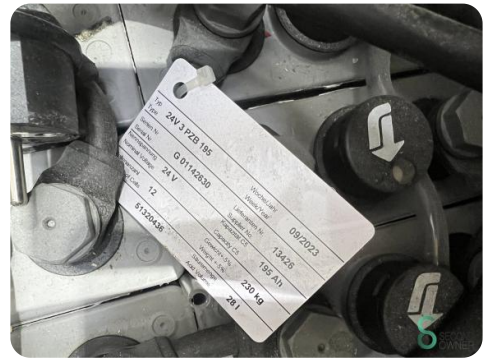

Stapler - Jungheinrich EJC 212

Stapler - Jungheinrich EJC 212

WKH6.138

Elektrisch

249

2011

Marke Jungheinrich

Modell EJC 212

Baujahr 2011

Spezifikationen

Antrieb Elektrisch

Kapazität 195Ah

Marke/Typ 3PZB195

Batteriespannung 24V

Baujahr der Batterie 2023

Prüfung bis 5-2025

Abmessungen

Länge 2000

Breite 800

Höhe 1900

Gewicht 980

Havenweg 6
6603AS Wijchen

T: +31 6 11462913
E: Koen@secondowner.com
W: <https://secondowner.com>