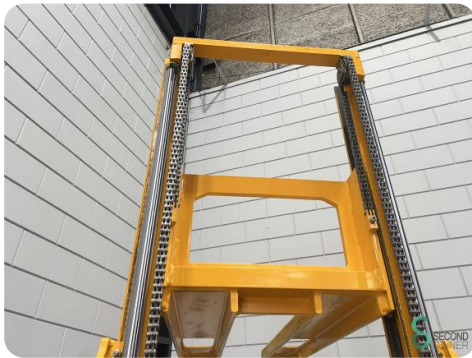

Stapler - Jungheinrich EJC 212

Stapler - Jungheinrich EJC 212

WKH6.138

Elektrisch

249

2011

Marke Jungheinrich

Modell EJC 212

Abmessungen

Länge 2000

Breite 800

Höhe 1900

Gewicht 980

Havenweg 6
6603AS Wijchen

T: +31 6 11462913
E: Koen@secondowner.com
W: <https://secondowner.com>