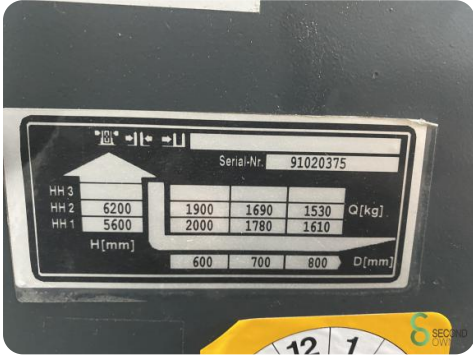

Marke Jungheinrich

Modell ETV Q20

Baujahr 2003

Spezifikationen

Antrieb	Elektrisch
Batteriespannung	48V
g	
Optionen	Frei-hub, Joystick
Freihub	2100mm
Durchfahrtshöhe	2700mm
Anbaugerät	Seitenverschiebung

Abmessungen

Länge	1950
Breite	1720
Höhe	2700
Gewicht	4168

Havenweg 6
6603AS Wijchen

T: +31 6 11462913
E: Koen@secondowner.com
W: https://secondowner.com