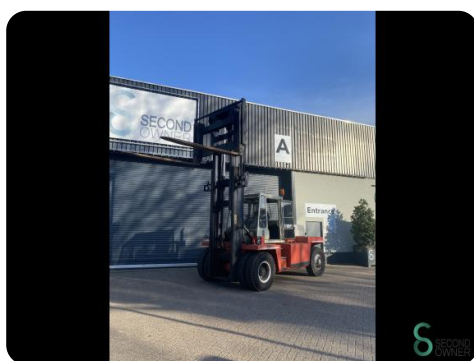

Gabelstapler - Kalmar DB12-1200

Gabelstapler - Kalmar DB12-1200

WKH6.150

12000kg

3800mm

1985

7520

Diesel

Marke Kalmar

Modell DB12-1200

Baujahr 1985

Spezifikationen

Antrieb	Diesel
Motor Marke	Volvo Penta
Optionen	Volle Kabine, Arbeitsscheinwerfer, Verwarming
Maximale Gabelbreite	2200mm
Durchfahrtshöhe	3780mm
Anbaugerät	Seitenverschiebung

Abmessungen

Länge	5300
Breite	2650
Höhe	3780
Gewicht	20400

Havenweg 6
6603AS Wijchen

T: +31 6 11462913
E: Koen@secondowner.com
W: <https://secondowner.com>