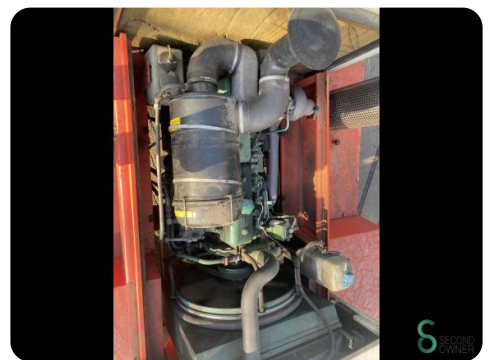

Gabelstapler - Kalmar DB12-1200

Gabelstapler - Kalmar DB12-1200

WKH6.150

12000kg

3800mm

1985

7520

Diesel

Marke Kalmar

Modell DB12-1200

Baujahr 1985

Spezifikationen

Antrieb	Diesel
Motor Marke	Volvo Penta
Optionen	Volle Kabine, Arbeitsscheinwerfer, Verwarming
Maximale Gabelbreite	2200mm
Durchfahrtshöhe	3780mm
Anbaugerät	Seitenverschiebung

Abmessungen

Länge	5300
Breite	2650
Höhe	3780
Gewicht	20400

Havenweg 6
6603AS Wijchen

T: +31 6 11462913
E: Koen@secondowner.com
W: <https://secondowner.com>