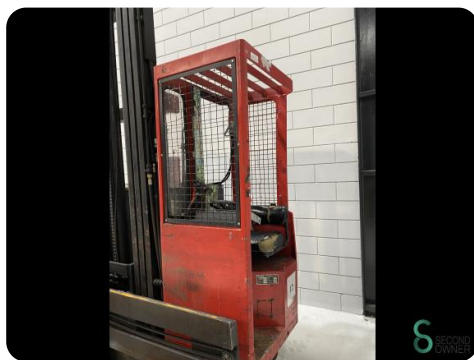

Seitenstapler - Kalmar EFY30

Seitenstapler - Kalmar EFY30

WKH.4455

Elektrisch

21469

1993

Marke Kalmar

Modell EFY30

Baujahr 1993

Spezifikationen

Antrieb	Elektrisch
Kapazität	465Ah
Batteriespannung	80V
Optionen	Frei-hub
Freihub	2400mm
Maximale Gabelbreite	2400mm

Abmessungen

Länge	2500
Breite	1950
Höhe	2200
Gewicht	8100

Havenweg 6
6603AS Wijchen