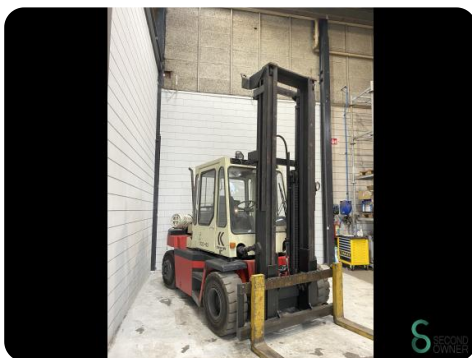

Havenweg 6
6603AS Wijchen

T: +31 6 11462913
E: Koen@secondowner.com
W: <https://secondowner.com>