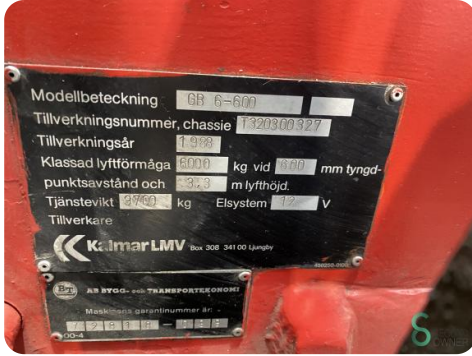

Havenweg 6
6603AS Wijchen

T: +31 6 11462913
E: Koen@secondowner.com
W: <https://secondowner.com>