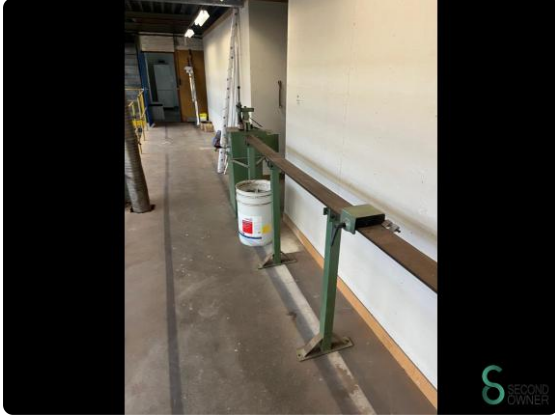

Kreissäge - Kaltenbach TL 250

Kreissäge - Kaltenbach TL 250

MET6.309

Marke Kaltenbach

Modell TL 250

Baujahr

Spezifikationen

Abmessungen