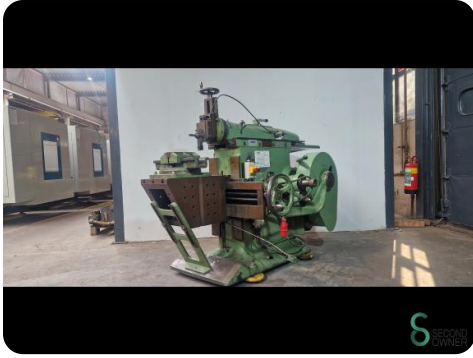

Hobel- und Stoßmaschinen - Klopp

Hobel- und Stoßmaschinen - Klopp

MET.1696

Konventionell

3kW

Marke Klopp

Modell

Baujahr

Spezifikationen

Motorleistung	3kW
Tischbreite	340mm
Tischlänge	630mm
Verfahrweg X	550mm
Verfahrweg Y	340mm
Verfahrweg Z	400mm

Abmessungen

Länge

Breite

Höhe

Gewicht

Havenweg 6
6603AS Wijchen