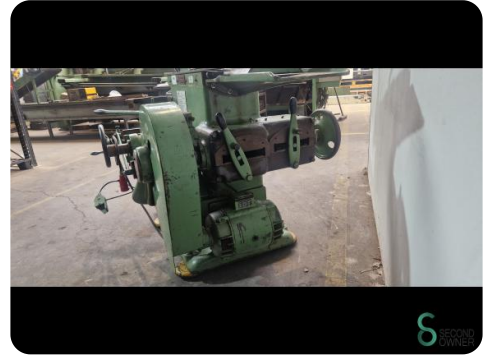

Hobel- und Stoßmaschinen - Klopp

Hobel- und Stoßmaschinen - Klopp

MET.1696

Konventionell

3kW

Marke Klopp

Modell

Baujahr

Spezifikationen

Motorleistung	3kW
Tischbreite	340mm
Tischlänge	630mm
Verfahrweg X	550mm
Verfahrweg Y	340mm
Verfahrweg Z	400mm

Abmessungen

Länge

Breite

Höhe

Gewicht

Havenweg 6
6603AS Wijchen