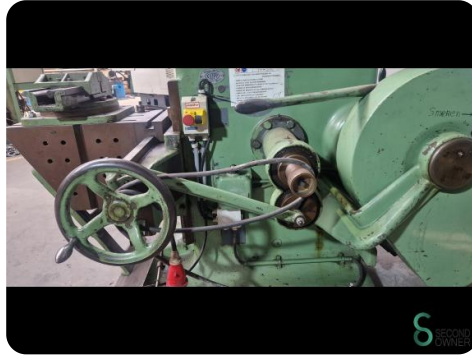

Hobel- und Stoßmaschinen - Klopp

Hobel- und Stoßmaschinen - Klopp

MET.1696

Konventionell

3kW

Marke Klopp

Modell

Baujahr

Spezifikationen

Motorleistung	3kW
Tischbreite	340mm
Tischlänge	630mm
Verfahrweg X	550mm
Verfahrweg Y	340mm
Verfahrweg Z	400mm

Abmessungen

Länge

Breite

Höhe

Gewicht

Havenweg 6
6603AS Wijchen