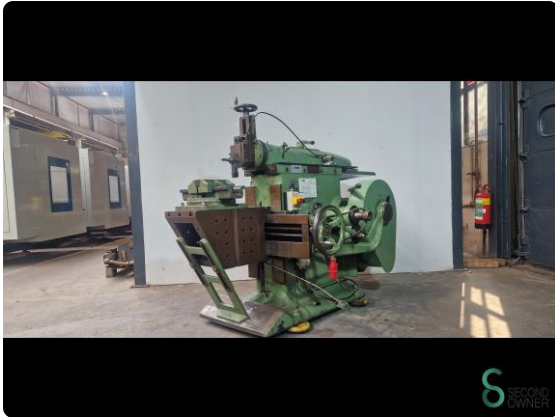

Hobel- und Stoßmaschinen - Klopp

Hobel- und Stoßmaschinen - Klopp

MET.1696

Konventionell

3kW

Marke Klopp

Modell

Baujahr

Spezifikationen

Motorleistung	3kW
Tischbreite	340mm
Tischlänge	630mm
Verfahrweg X	550mm
Verfahrweg Y	340mm
Verfahrweg Z	400mm

Abmessungen

Länge

Breite

Höhe

Gewicht

Havenweg 6
6603AS Wijchen