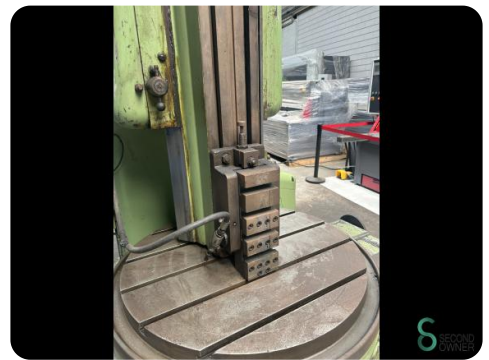

Hobel- und Stoßmaschinen - Klopp SK700

Hobel- und Stoßmaschinen - Klopp SK700

MET.1565

Vertikal

Hydraulisch

Marke Klopp

Modell SK700

Baujahr

Spezifikationen

Modell	Vertikal
Modell	Hydraulisch
Tischlänge	800mm
Verfahrweg X	600mm
Verfahrweg Y	700mm
Ausladung	650mm

Abmessungen

Länge	3300
Breite	1800
Höhe	2760
Gewicht	5800

Havenweg 6
6603AS Wijchen