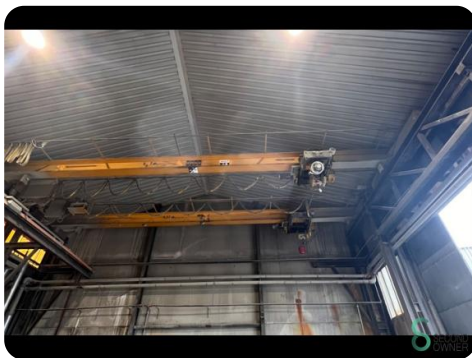

Brückenkran - Konecranes 6300kg

Brückenkran - Konecranes 6300kg

SEC.449

1990

Marke Konecranes

Modell 6300kg

Baujahr 1990

Spezifikationen

Abmessungen

Länge

Breite

Höhe

Gewicht

Havenweg 6
6603AS Wijchen

T: +31 6 57359756
E: Lukas@secondowner.com
W: <https://secondowner.com>