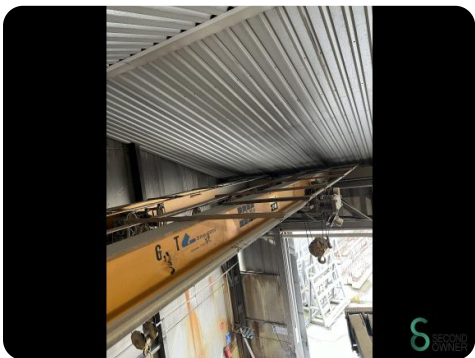

Brückenkran - Konecranes 6300kg

Brückenkran - Konecranes 6300kg

SEC.449

1990

Marke Konecranes

Modell 6300kg

Baujahr 1990

Spezifikationen

Abmessungen

Länge

Breite

Höhe

Gewicht

Havenweg 6
6603AS Wijchen

T: +31 6 57359756
E: Lukas@secondowner.com
W: <https://secondowner.com>