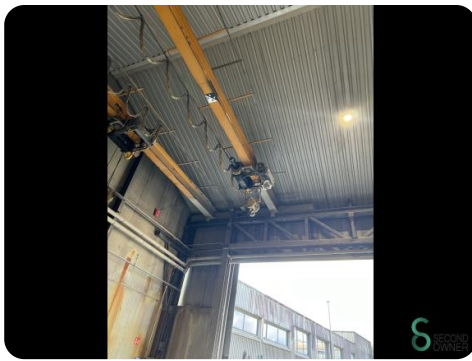

Havenweg 6
6603AS Wijchen

T: +31 6 57359756
E: Lukas@secondowner.com
W: <https://secondowner.com>