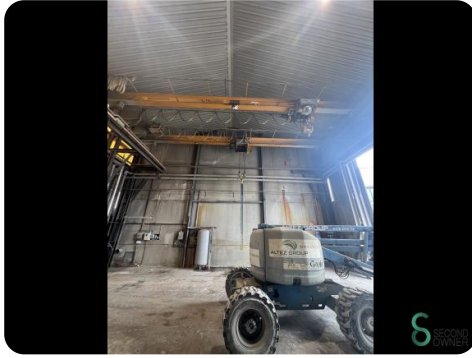

Brückenkran - Konecranes 6300kg

Brückenkran - Konecranes 6300kg

SEC.449

1990

Marke Konecranes

Modell 6300kg

Baujahr 1990

Spezifikationen

Abmessungen

Länge

Breite

Höhe

Gewicht

Havenweg 6
6603AS Wijchen

T: +31 6 57359756
E: Lukas@secondowner.com
W: <https://secondowner.com>