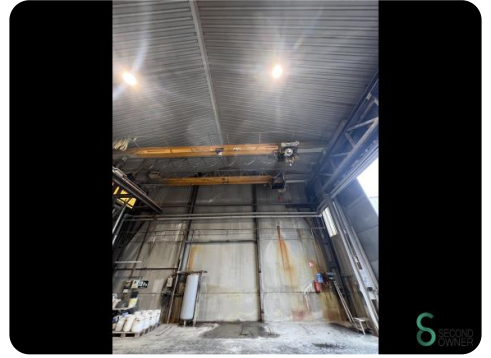

Brückenkran - Konecranes 6300kg

Brückenkran - Konecranes 6300kg

SEC.449

1990

Marke Konecranes

Modell 6300kg

Baujahr 1990

Spezifikationen

Abmessungen

Länge

Breite

Höhe

Gewicht

Havenweg 6
6603AS Wijchen

T: +31 6 57359756
E: Lukas@secondowner.com
W: <https://secondowner.com>