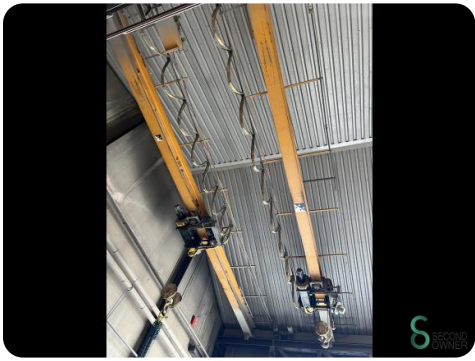

Brückenkran - Konecranes 6300kg

Brückenkran - Konecranes 6300kg

SEC.449

1990

Marke Konecranes

Modell 6300kg

Baujahr 1990

Spezifikationen

Abmessungen

Länge

Breite

Höhe

Gewicht

Havenweg 6
6603AS Wijchen

T: +31 6 57359756
E: Lukas@secondowner.com
W: <https://secondowner.com>