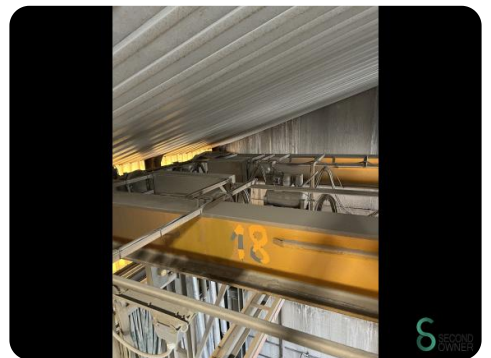

Brückenkran - Konecranes 6300kg

Brückenkran - Konecranes 6300kg

SEC.449

1990

Marke Konecranes

Modell 6300kg

Baujahr 1990

Spezifikationen

Abmessungen

Länge

Breite

Höhe

Gewicht

Havenweg 6
6603AS Wijchen

T: +31 6 57359756
E: Lukas@secondowner.com
W: <https://secondowner.com>