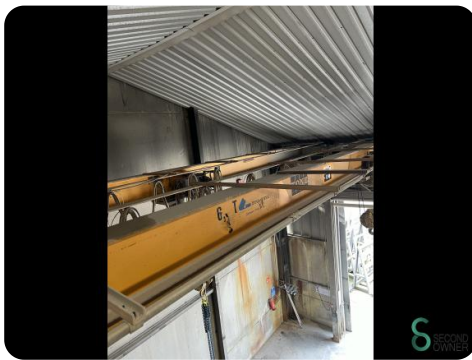

Brückenkran - Konecranes 6300kg

Brückenkran - Konecranes 6300kg

SEC.449

1990

Marke Konecranes

Modell 6300kg

Baujahr 1990

Spezifikationen

Abmessungen

Länge

Breite

Höhe

Gewicht

Havenweg 6
6603AS Wijchen

T: +31 6 57359756
E: Lukas@secondowner.com
W: <https://secondowner.com>