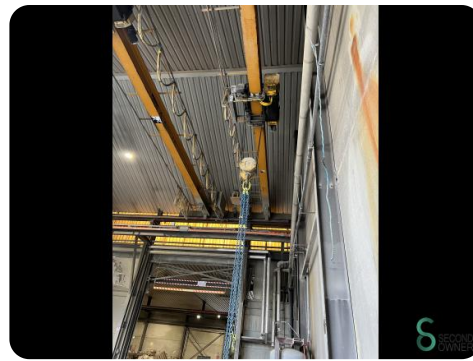

Havenweg 6
6603AS Wijchen

T: +31 6 57359756
E: Lukas@secondowner.com
W: <https://secondowner.com>