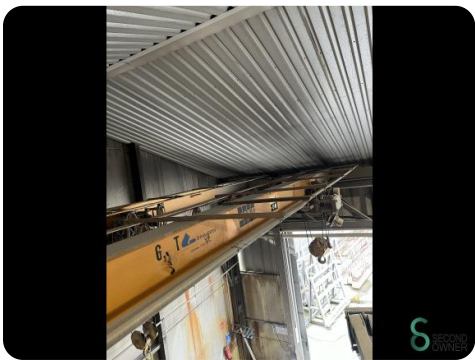

Brückenkran - Konecranes 6300kg

Brückenkran - Konecranes 6300kg

SEC.449

1990

Marke Konecranes

Modell 6300kg

Baujahr 1990

Spezifikationen

Abmessungen

Länge

Breite

Höhe

Gewicht

Havenweg 6
6603AS Wijchen

T: +31 6 57359756
E: Lukas@secondowner.com
W: <https://secondowner.com>