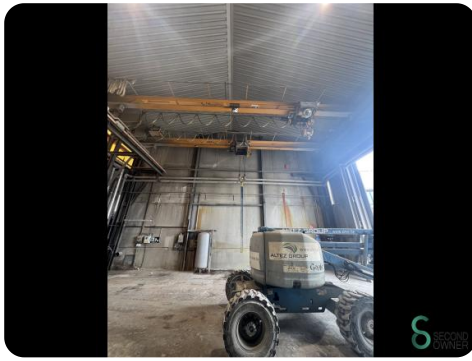

Brückenkran - Konecranes 6300kg

Brückenkran - Konecranes 6300kg

SEC.449

1990

Marke Konecranes

Modell 6300kg

Baujahr 1990

Spezifikationen

Abmessungen

Länge

Breite

Höhe

Gewicht

Havenweg 6
6603AS Wijchen

T: +31 6 57359756
E: Lukas@secondowner.com
W: <https://secondowner.com>