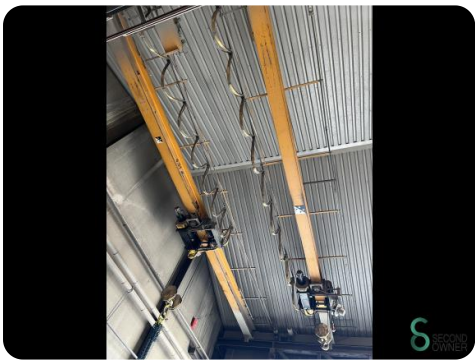

Brückenkran - Konecranes 6300kg

Brückenkran - Konecranes 6300kg

SEC.449

1990

Marke Konecranes

Modell 6300kg

Baujahr 1990

Spezifikationen

Abmessungen

Länge

Breite

Höhe

Gewicht

Havenweg 6
6603AS Wijchen

T: +31 6 57359756
E: Lukas@secondowner.com
W: <https://secondowner.com>