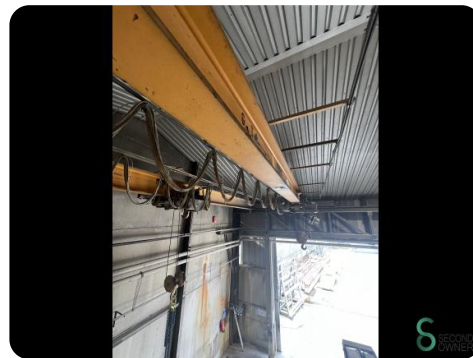

Brückenkran - Konecranes 6300kg

Brückenkran - Konecranes 6300kg

SEC.449

1990

Marke Konecranes

Modell 6300kg

Baujahr 1990

Spezifikationen

Abmessungen

Länge

Breite

Höhe

Gewicht

Havenweg 6
6603AS Wijchen

T: +31 6 57359756
E: Lukas@secondowner.com
W: <https://secondowner.com>