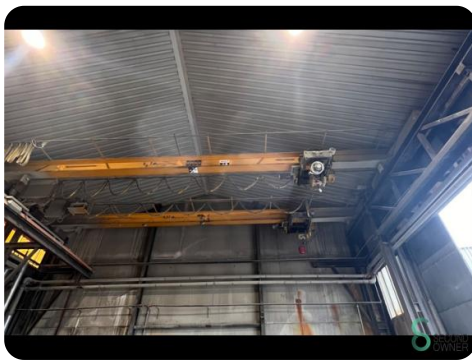

Brückenkran - Konecranes 6300kg

Brückenkran - Konecranes 6300kg

SEC.449

1990

Marke Konecranes

Modell 6300kg

Baujahr 1990

Spezifikationen

Abmessungen

Länge

Breite

Höhe

Gewicht

Havenweg 6
6603AS Wijchen

T: +31 6 57359756
E: Lukas@secondowner.com
W: <https://secondowner.com>