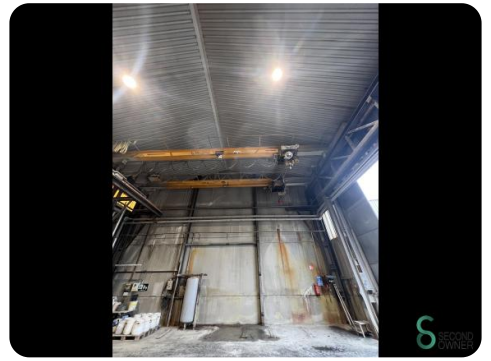

Brückenkran - Konecranes 6300kg

Brückenkran - Konecranes 6300kg

SEC.449

1990

Marke Konecranes

Modell 6300kg

Baujahr 1990

Spezifikationen

Abmessungen

Länge

Breite

Höhe

Gewicht

Havenweg 6
6603AS Wijchen

T: +31 6 57359756
E: Lukas@secondowner.com
W: <https://secondowner.com>