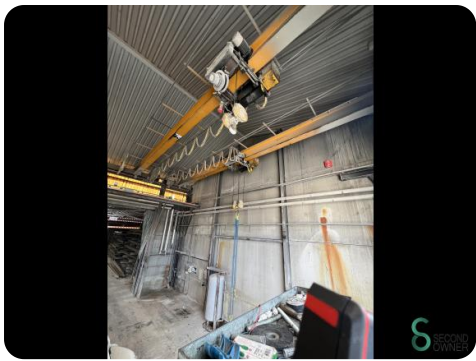

Havenweg 6
6603AS Wijchen

T: +31 6 57359756
E: Lukas@secondowner.com
W: <https://secondowner.com>