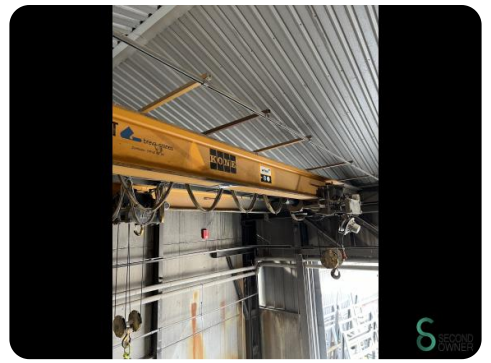

Brückenkran - Konecranes 6300kg

Brückenkran - Konecranes 6300kg

SEC.449

1990

Marke Konecranes

Modell 6300kg

Baujahr 1990

Spezifikationen

Abmessungen

Länge

Breite

Höhe

Gewicht

Havenweg 6
6603AS Wijchen

T: +31 6 57359756
E: Lukas@secondowner.com
W: <https://secondowner.com>