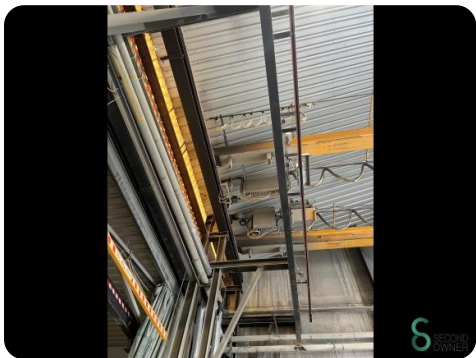

Havenweg 6
6603AS Wijchen

T: +31 6 57359756
E: Lukas@secondowner.com
W: <https://secondowner.com>