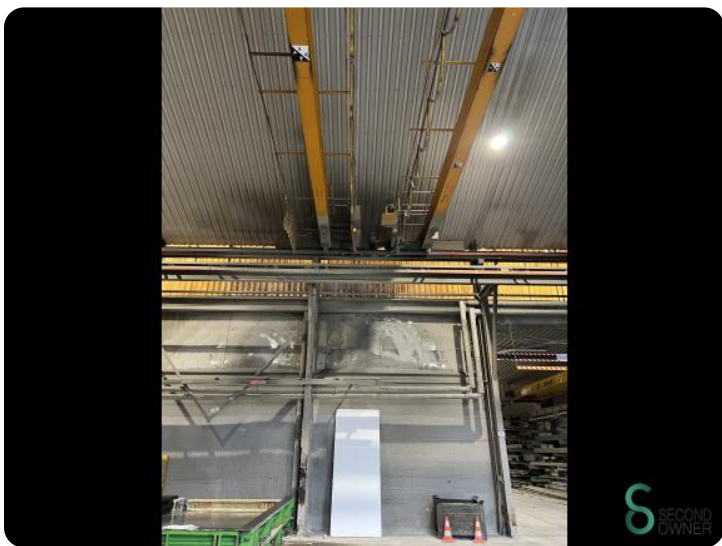

Havenweg 6
6603AS Wijchen

T: +31 6 57359756
E: Lukas@secondowner.com
W: <https://secondowner.com>