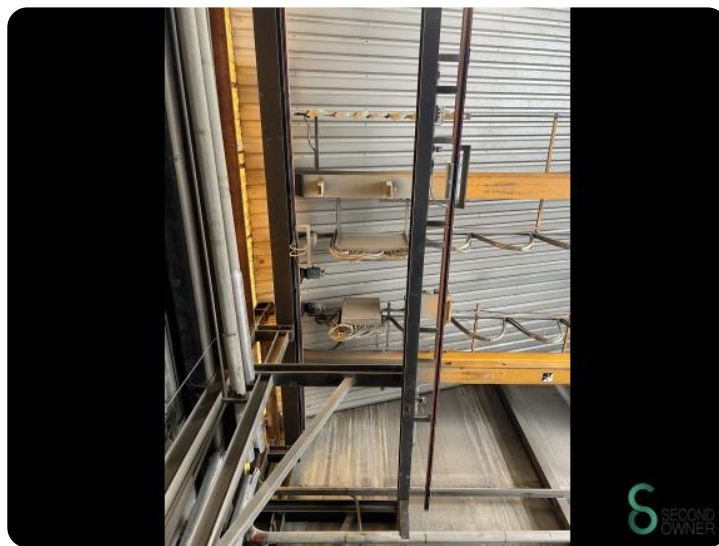

Brückenkran - Konecranes 6300kg

Brückenkran - Konecranes 6300kg

SEC.449

1990

Marke Konecranes

Modell 6300kg

Baujahr 1990

Spezifikationen

Abmessungen

Länge

Breite

Höhe

Gewicht

Havenweg 6
6603AS Wijchen

T: +31 6 57359756
E: Lukas@secondowner.com
W: <https://secondowner.com>