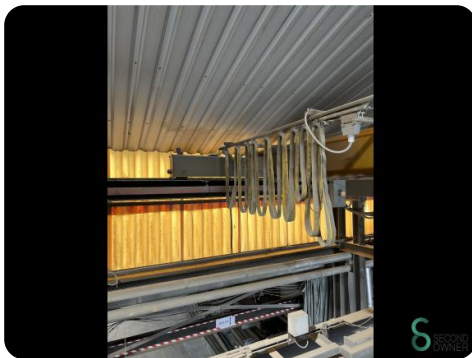

Havenweg 6
6603AS Wijchen

T: +31 6 57359756
E: Lukas@secondowner.com
W: <https://secondowner.com>