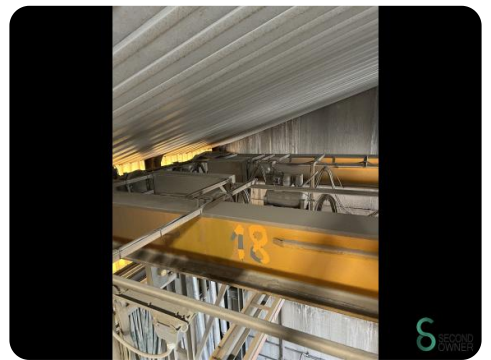

Brückenkran - Konecranes 6300kg

Brückenkran - Konecranes 6300kg

SEC.449

1990

Marke Konecranes

Modell 6300kg

Baujahr 1990

Spezifikationen

Abmessungen

Länge

Breite

Höhe

Gewicht

Havenweg 6
6603AS Wijchen

T: +31 6 57359756
E: Lukas@secondowner.com
W: <https://secondowner.com>