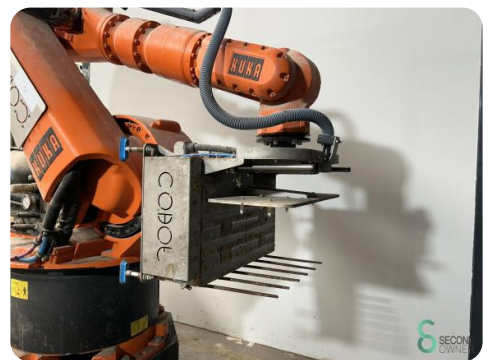

Roboter - KUKA KR 150L 150SP/2

Roboter - KUKA KR 150L 150SP/2

MET.1558

150kg

2001

Marke KUKA

Modell KR 150L 150SP/2

Baujahr 2001

Spezifikationen

Anzahl der Achsen 6

Tragfähigkeit 150kg

Abmessungen

Länge _____

Breite _____

Höhe _____

Gewicht _____