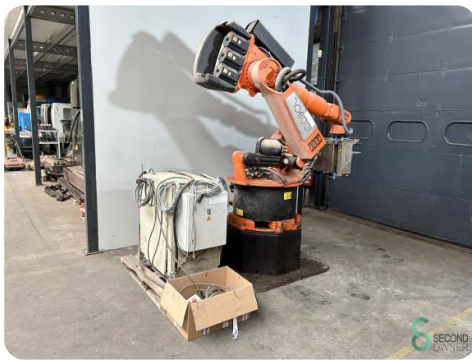

Roboter - KUKA KR 150L 150SP/2

Roboter - KUKA KR 150L 150SP/2

MET.1558

150kg

2001

Marke KUKA

Modell KR 150L 150SP/2

Baujahr 2001

Spezifikationen

Anzahl der Achsen 6

Tragfähigkeit 150kg

Abmessungen

Länge _____

Breite _____

Höhe _____

Gewicht _____