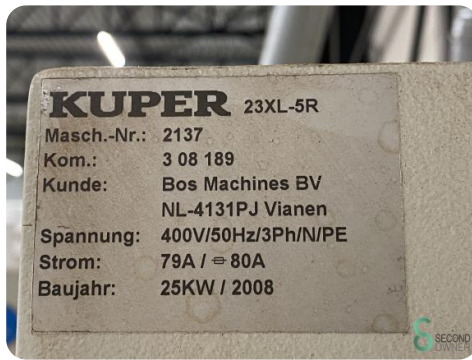

Vierseitige Hobelmaschine - Kuper

Vierseitige Hobelmaschine - Kuper

HOU.2246

2008

Marke Kuper

Modell

Baujahr 2008

Spezifikationen

Abmessungen

Länge

Breite

Höhe

Gewicht

Havenweg 6
6603AS Wijchen

T: +31 6 57668226
E: Glenn@secondowner.com
W: <https://secondowner.com>