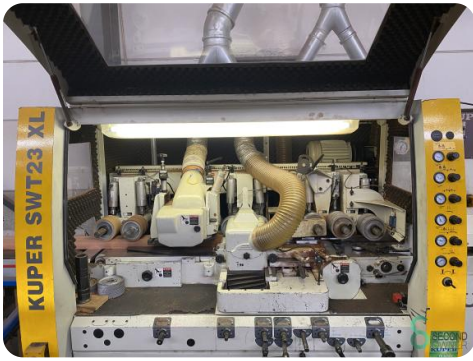

Vierseitige Hobelmaschine - Kuper

Vierseitige Hobelmaschine - Kuper

HOU.2246

2008

Marke Kuper

Modell

Baujahr 2008

Spezifikationen

Abmessungen

Länge

Breite

Höhe

Gewicht

Havenweg 6
6603AS Wijchen

T: +31 6 57668226
E: Glenn@secondowner.com
W: <https://secondowner.com>