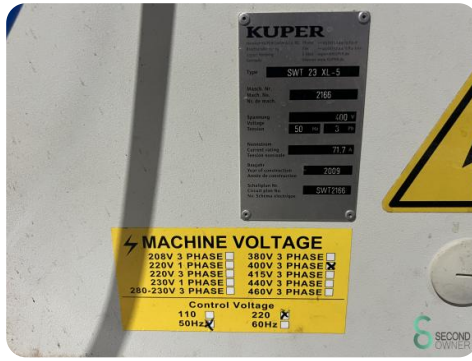

Vierseitige Hobelmaschine - Kuper SWT 23 XL-5

Vierseitige Hobelmaschine - Kuper SWT 23 XL-5

HOU.2643

2009

Marke Kuper

Modell SWT 23 XL-5

Baujahr 2009

Spezifikationen

Abmessungen

Länge

Breite

Höhe

Gewicht

Havenweg 6
6603AS Wijchen

T: +31 6 57668226
E: Glenn@secondowner.com
W: <https://secondowner.com>