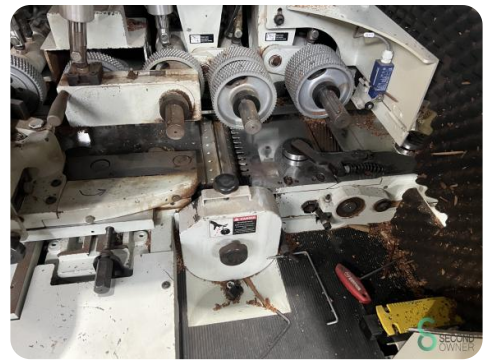

Vierseitige Hobelmaschine - Kuper SWT 23 XL-5

Vierseitige Hobelmaschine - Kuper SWT 23 XL-5

HOU.2643

2009

Marke Kuper

Modell SWT 23 XL-5

Baujahr 2009

Spezifikationen

Abmessungen

Länge

Breite

Höhe

Gewicht

Havenweg 6
6603AS Wijchen

T: +31 6 57668226
E: Glenn@secondowner.com
W: <https://secondowner.com>