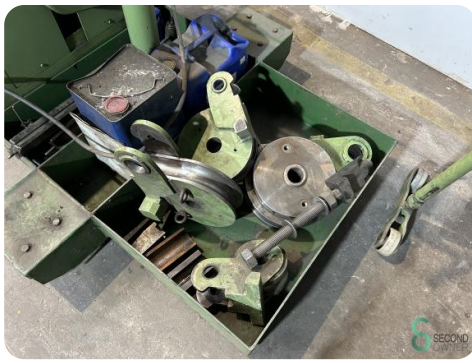

Havenweg 6
6603AS Wijchen

T: +31 6 14832789
E: Bram@secondowner.com
W: <https://secondowner.com>