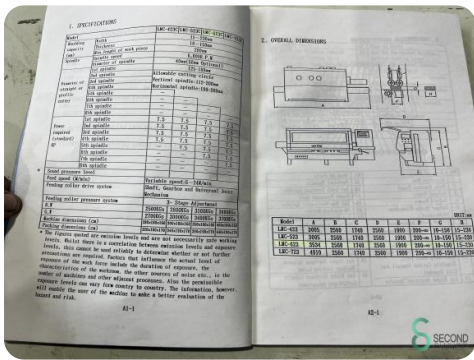

Vierseitige Hobelmaschine - Leadermac Compact LMC 623C

Vierseitige Hobelmaschine - Leadermac Compact LMC 623C

HOU.1732

2000

Marke Leadermac

Modell Compact LMC 623C

Baujahr 2000

Spezifikationen

Abmessungen

Länge

Breite

Höhe

Gewicht

Havenweg 6
6603AS Wijchen

T: +31 6 57668226
E: Glenn@secondowner.com
W: <https://secondowner.com>