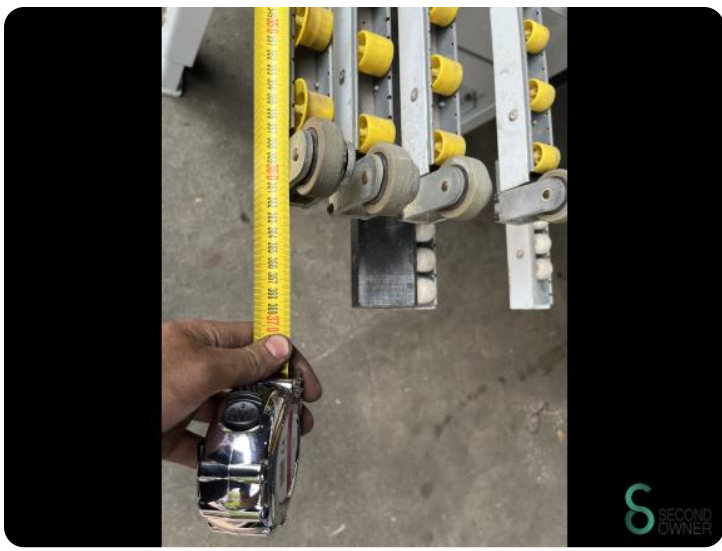

Rücktransport - Ligmatech ZHR 15/30/L1

Rücktransport - Ligmatech ZHR 15/30/L1

HOU.1241A

1999

Marke Ligmatech
Modell ZHR 15/30/L1
Baujahr 1999

Spezifikationen

Abmessungen

Länge 3700

Breite 1400

Höhe 1600

Gewicht 980

Havenweg 6
6603AS Wijchen

T: +31 6 57668226
E: Glenn@secondowner.com
W: <https://secondowner.com>