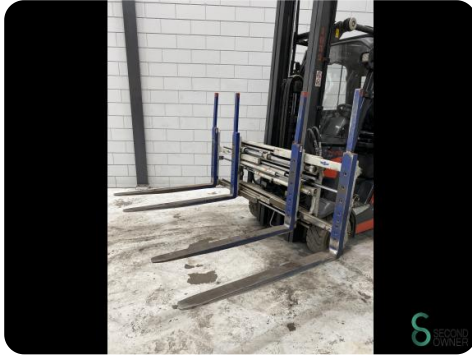

Gabelstapler - Linde

Gabelstapler - Linde

WKH.4650

LPG

6100mm

2000kg

21516

2017

Marke Linde

Modell

Baujahr 2017

Spezifikationen

Antrieb	LPG
Optionen	Frei-hub, Nicht markierende Re Arbeitsscheinwe Volle Kabine
Freihub	2200mm
Maximale Gabelbreite	1960mm
Durchfahrtshu00f6he	2700mm
Anbaugeru00e4t	Seitenverschiebung, Gabelverstellung

Abmessungen

Länge	2300
Breite	1200
Höhe	2700
Gewicht	3570

Havenweg 6
6603AS Wijchen

T: +31 6 11462913
E: Koen@secondowner.com
W: <https://secondowner.com>