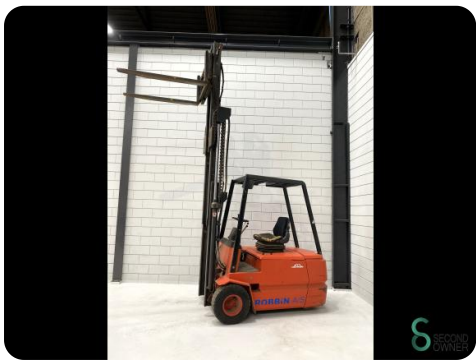

Gabelstapler - Linde E25

Gabelstapler - Linde E25

WKH.4373

Elektrisch

3550mm

2500kg

7140

1991

Marke Linde

Modell E25

Baujahr 1991

Spezifikationen

Antrieb	Elektrisch
Optionen	Frei-hub
Freihub	1250mm
Durchfahrtshu00f6he	2200mm
Anbaugeru00e4t	Seitenverschiebung
Gabelzinkenlu00e4nge	1250mm

Abmessungen

Länge	2300
Breite	1350
Höhe	2200
Gewicht	6080