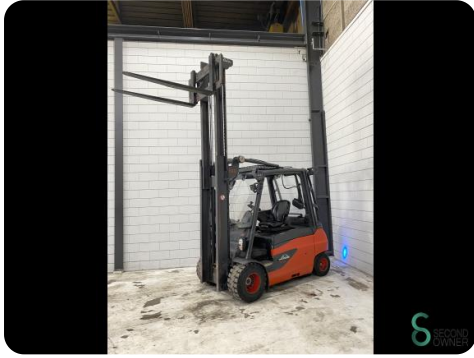

Gabelstapler - Linde E35L

Gabelstapler - Linde E35L

WKH.4053

Elektrisch

3200mm

3500kg

4400

2011

Marke Linde

Modell E35L

Baujahr 2011

Spezifikationen

Antrieb	Elektrisch
Kapazität	525Ah
Batteriespannung	80V
Baujahr der Batterie	2018
Optionen	Arbeitsscheinwerfer
Durchfahrtsbreite	2250mm

Abmessungen

Länge	2600
Breite	1200
Höhe	
Gewicht	5551