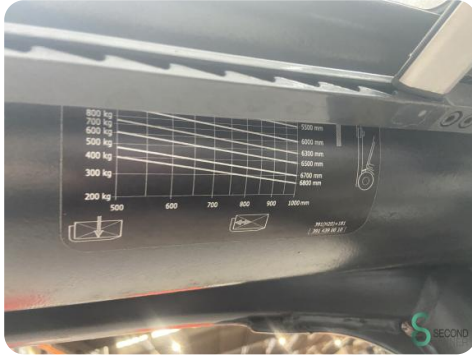

Marke Linde

Modell H20T

Baujahr 2013

Spezifikationen

Antrieb	LPG
Optionen	Arbeitsscheinwe Camera
Durchfahrts	2900mm
Anbaugeru	Seitenverschieb
Gabelzinkenl	1150mm
Hubkraft	2000kg

Abmessungen

Länge	2000
Breite	1100
Höhe	2900
Gewicht	3355