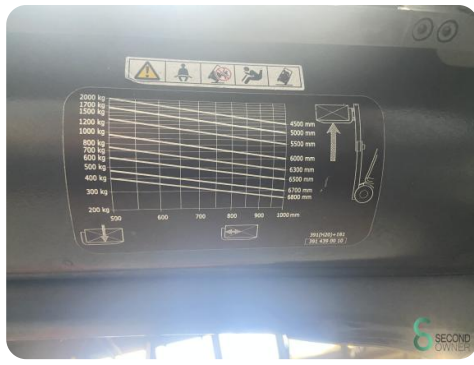

### Spezifikationen

<b>Antrieb</b>	LPG
<b>Optionen</b>	Camera, Arbeitsscheinwe
<b>Durchfahrtschu00f6he</b>	2900mm
<b>Anbaugeru00e4t</b>	Seitenverschieb
<b>Gabelzinkenlu00e4nge</b>	1150mm
<b>Hubkraft</b>	2000kg

### Abmessungen

<b>Länge</b>	2000
<b>Breite</b>	1100
<b>Höhe</b>	2900
<b>Gewicht</b>	3360

Havenweg 6  
6603AS Wijchen

T: +31 6 11462913  
E: [Koen@secondowner.com](mailto:Koen@secondowner.com)  
W: <https://secondowner.com>