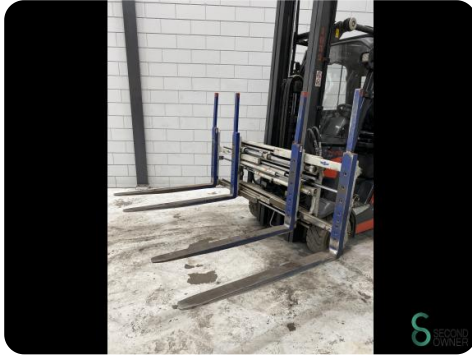

Gabelstapler - Linde H20T

Gabelstapler - Linde H20T

WKH.4650

LPG

6100mm

2000kg

21516

2017

Marke Linde

Modell H20T

Baujahr 2017

Spezifikationen

Antrieb	LPG
Optionen	Frei-hub, Nicht markierende Reifen, Arbeitsscheinwerfer, Volle Kabine
Freihub	2200mm
Maximale Gabelbreite	1960mm
Durchfahrtshöhe	2700mm
Anbaugerät	Seitenverschiebung, Gabelverstellung

Abmessungen

Länge	2300
Breite	1200
Höhe	2700
Gewicht	3570

Havenweg 6
6603AS Wijchen

T: +31 6 11462913
E: Koen@secondowner.com
W: <https://secondowner.com>