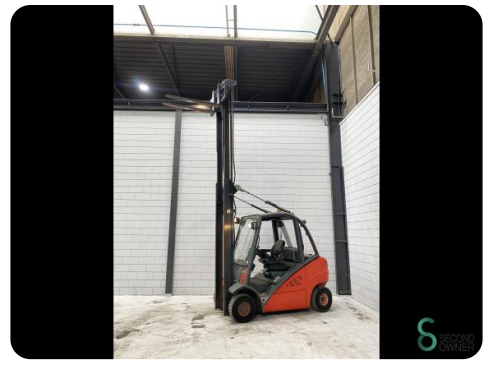

Gabelstapler - Linde H25D

Gabelstapler - Linde H25D

WKH.2448

Diesel

4520mm

2500kg

17000

2010

Marke Linde

Modell H25D

Baujahr 2010

Spezifikationen

Antrieb	Diesel
Motor Marke	Deutz
Optionen	Halbe Kabine, Arbeitsscheinwe
Durchfahrtshu00f6he	2890mm
Anbaugeru00e4t	4. Ventil zum Gabeltrager, Seitenverschiebung
Gabelzinkenlu00e4nge	1150mm

Abmessungen

Lange	2800
Breite	1180
Hohe	2890
Gewicht	3705

Havenweg 6
6603AS Wijchen

T: +31 6 11462913
E: Koen@secondowner.com
W: <https://secondowner.com>