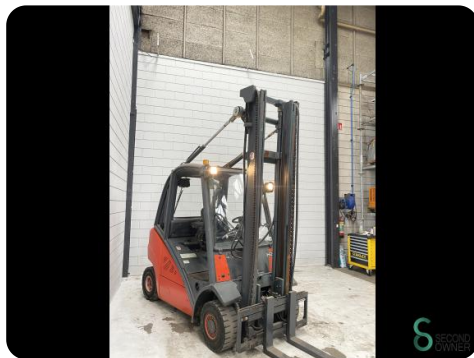

Gabelstapler - Linde H25D

Gabelstapler - Linde H25D

WKH.2448

Diesel

4520mm

2500kg

17000

2010

Marke Linde

Modell H25D

Baujahr 2010

Spezifikationen

Antrieb	Diesel
Motor Marke	Deutz
Optionen	Halbe Kabine, Arbeitsscheinwe
Durchfahrtshu00f6he	2890mm
Anbaugeru00e4t	4. Ventil zum Gabeltrager, Seitenverschiebung
Gabelzinkenlu00e4nge	1150mm

Abmessungen

Lange	2800
Breite	1180
Hohe	2890
Gewicht	3705

Havenweg 6
6603AS Wijchen

T: +31 6 11462913
E: Koen@secondowner.com
W: <https://secondowner.com>