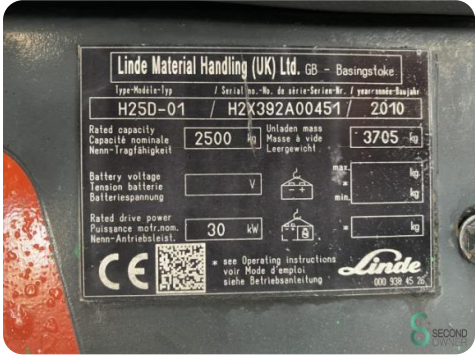

Gabelstapler - Linde H25D

Gabelstapler - Linde H25D

WKH.2448

Diesel

4520mm

2500kg

17000

2010

Marke Linde

Modell H25D

Baujahr 2010

Spezifikationen

Antrieb	Diesel
Motor Marke	Deutz
Optionen	Halbe Kabine, Arbeitsscheinwe
Durchfahrtshu00f6he	2890mm
Anbaugeru00e4t	4. Ventil zum Gabeltrager, Seitenverschiebung
Gabelzinkenlu00e4nge	1150mm

Abmessungen

Lange	2800
Breite	1180
Hohe	2890
Gewicht	3705

Havenweg 6
6603AS Wijchen

T: +31 6 11462913
E: Koen@secondowner.com
W: <https://secondowner.com>