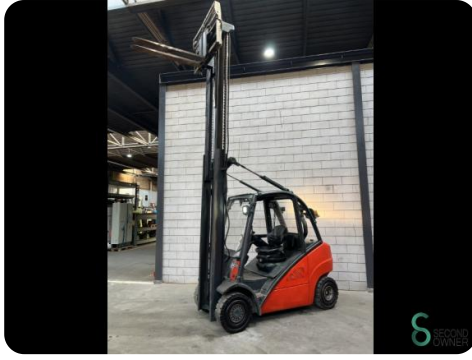

Gabelstapler - Linde H25D

Gabelstapler - Linde H25D

WKH.2447

Diesel

4500mm

2500kg

16600

2010

Marke Linde

Modell H25D

Baujahr 2010

Spezifikationen

Antrieb	Diesel
Optionen	Halbe Kabine, Arbeitsscheinwerfer
Maximale Gabelbreite	1010mm
Durchfahrtsdurchmesser	2900mm
Anbaugeräte	Gabelverstellung, Seitenverschiebung
Gabelzinkenlänge	1200mm

Abmessungen

Länge	2750
Breite	1200
Höhe	2900
Gewicht	3695

Havenweg 6
6603AS Wijchen

T: +31 6 11462913
E: Koen@secondowner.com
W: <https://secondowner.com>