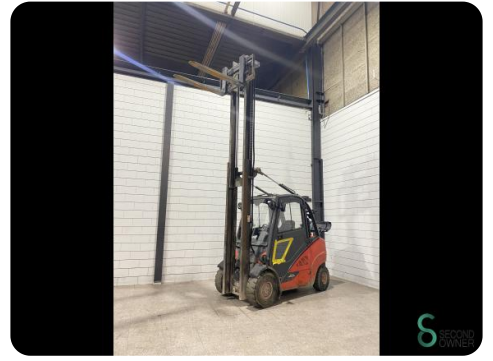

Gabelstapler - Linde H35T

Gabelstapler - Linde H35T

WKH5.868

LPG

4400mm

3500kg

10906

2017

Marke Linde

Modell H35T

Baujahr 2017

Spezifikationen

Antrieb	LPG
Prüfung bis	09.2025
Optionen	Arbeitsscheinwerfer, Verwarming, Volle Kabine
Maximale Gabelbreite	900mm
Durchfahrtshöhe	2850mm
Anbaugerät	Seitenverschiebung, 4. Ventil zum Gabelträger

Abmessungen

Länge	3000
Breite	1300
Höhe	2850
Gewicht	5125

Havenweg 6
 6603AS Wijchen

T: +31 6 11462913
E: Koen@secondowner.com
W: <https://secondowner.com>