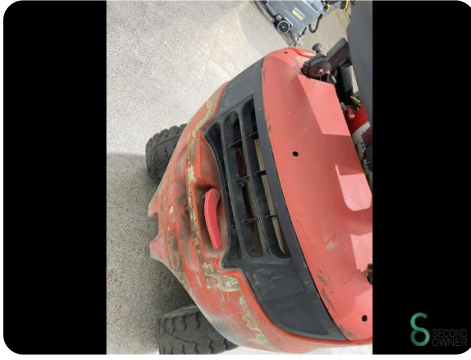

Gabelstapler - Linde H35T

Gabelstapler - Linde H35T

WKH5.868

LPG

4400mm

3500kg

10906

2017

Marke Linde

Modell H35T

Baujahr 2017

Spezifikationen

Antrieb	LPG
Prüfung bis	09.2025
Optionen	Arbeitsscheinwerfer, Verwarming, Volle Kabine
Maximale Gabelbreite	900mm
Durchfahrtshöhe	2850mm
Anbaugerät	Seitenverschiebung, 4. Ventil zum Gabelträger

Abmessungen

Länge	3000
Breite	1300
Höhe	2850
Gewicht	5125

Havenweg 6
 6603AS Wijchen

T: +31 6 11462913
E: Koen@secondowner.com
W: <https://secondowner.com>