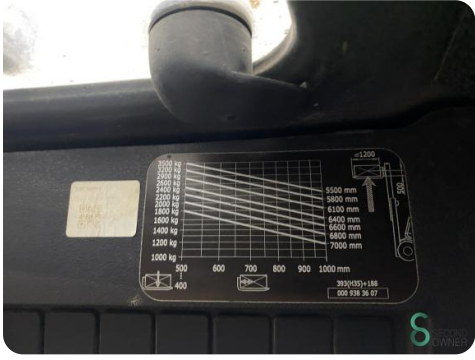

Marke Linde

Modell H35T

Baujahr 2017

Spezifikationen

Antrieb	LPG
Prüfung bis	09.2025
Optionen	Arbeitsscheinwerfer, Verwarming, Volle Kabine
Maximale Gabelbreite	900mm
Durchfahrtshöhe	2850mm
Anbaugerät	Seitenverschiebung, 4. Ventil zum Gabelträger

Abmessungen

Länge	3000
Breite	1300
Höhe	2850
Gewicht	5125

Havenweg 6
 6603AS Wijchen

T: +31 6 11462913
E: Koen@secondowner.com
W: <https://secondowner.com>