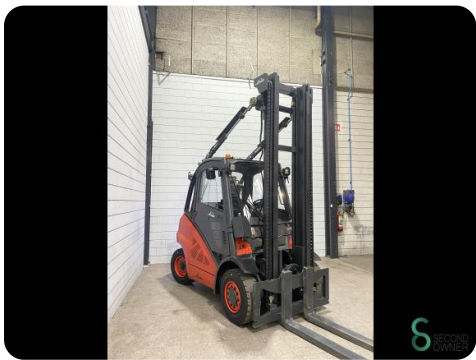

Gabelstapler - Linde H40D

Gabelstapler - Linde H40D

WKH5.809

Diesel

5000mm

4000kg

13726

2014

Marke Linde

Modell H40D

Baujahr 2014

Spezifikationen

Antrieb	Diesel
Optionen	Arbeitsscheinwe Volle Kabine, Verwarming
Durchfahrts	3300mm
Anbaugeru	3.+4. Ventil zum Gabelträger
Gabelzinkenl	1600mm
Hubkraft	4000kg

Abmessungen

Länge	3000
Breite	1450
Höhe	3300
Gewicht	6260

Havenweg 6
6603AS Wijchen

T: +31 6 11462913
E: Koen@secondowner.com
W: <https://secondowner.com>