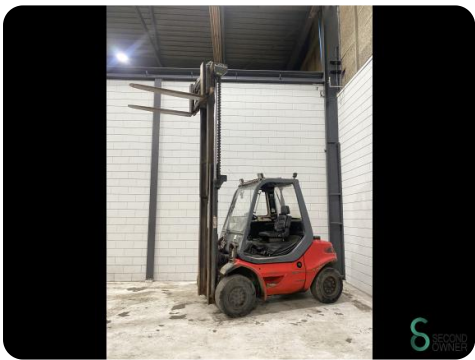

## Gabelstapler - Linde H40D

### Gabelstapler - Linde H40D

WKH.4756

Diesel

3700mm

4000kg

4066

1999

**Marke** Linde

### Spezifikationen

<b>Antrieb</b>	Diesel
<b>Optionen</b>	Arbeitsscheinwe
<b>Durchfahrtshu00f6he</b>	2600mm
<b>Anbaugeru00e4t</b>	Seitenverschieb 4. Ventil zum Gabeltrager
<b>Gabelzinkenlu00e4nge</b>	1200mm
<b>Hubkraft</b>	4000kg

### Abmessungen

<b>Lange</b>	2900
<b>Breite</b>	1450
<b>Hohe</b>	3700
<b>Gewicht</b>	6500

**S** SECOND  
OWNER

Havenweg 6  
6603AS Wijchen

**T:** +31 6 11462913  
**E:** [Koen@secondowner.com](mailto:Koen@secondowner.com)  
**W:** <https://secondowner.com>