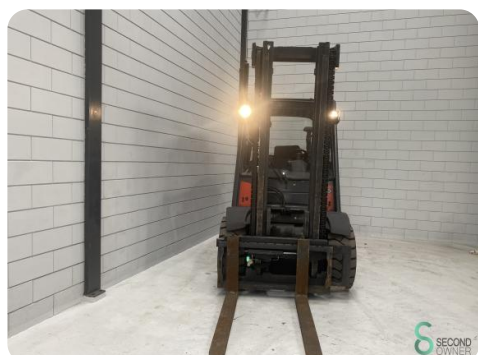

Gabelstapler - Linde H50T

Gabelstapler - Linde H50T

WKH.4320

LPG

3700mm

5000kg

12335

2009

Marke Linde

Modell H50T

Baujahr 2009

Spezifikationen

Antrieb	LPG
Durchfahrtshöhe	2750mm
Gabelzinkenlänge	1200mm
Hubkraft	5000kg
Mast	Duplex
Hubhöhe	3700mm

Abmessungen

Länge	3000
Breite	1400
Höhe	2750
Gewicht	6905