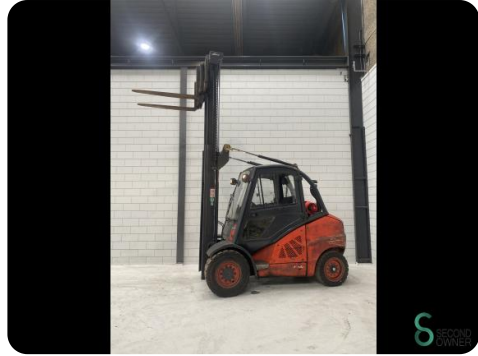

Gabelstapler - Linde H50T

Gabelstapler - Linde H50T

WKH.4320

LPG

3700mm

5000kg

12335

2009

Marke Linde

Modell H50T

Baujahr 2009

Spezifikationen

Antrieb	LPG
Durchfahrtshöhe	2750mm
Gabelzinkenlänge	1200mm
Hubkraft	5000kg
Mast	Duplex
Hubhöhe	3700mm

Abmessungen

Länge	3000
Breite	1400
Höhe	2750
Gewicht	6905