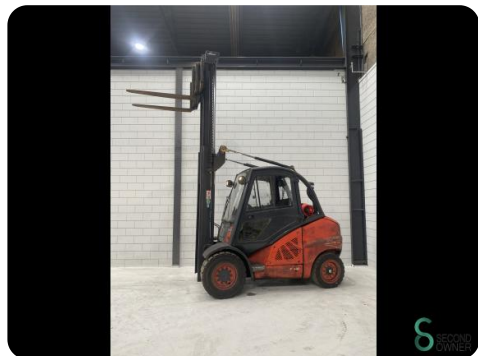

Gabelstapler - Linde H50T

Gabelstapler - Linde H50T

WKH.4320

LPG

3700mm

5000kg

12335

2009

Marke Linde

Modell H50T

Baujahr 2009

Spezifikationen

Antrieb	LPG
Durchfahrtshöhe	2750mm
Gabelzinkenlänge	1200mm
Hubkraft	5000kg
Mast	Duplex
Hubhöhe	3700mm

Abmessungen

Länge	3000
Breite	1400
Höhe	2750
Gewicht	6905