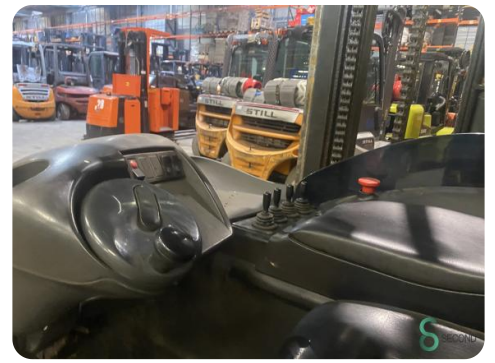

Schubmaststapler - Linde R20S

Schubmaststapler - Linde R20S

WKH.3525

2000kg

13171

2010

Marke Linde

Modell R20S

Baujahr 2010

Spezifikationen

Optionen	Frei-hub
Durchfahrtshu00f6he	4950mm
Anbaugeru00e4t	Seitenverschieb
Gabelzinkenlu00e4nge	1150mm
Hubkraft	2000kg
Mast	Triplex

Abmessungen

Länge	1900
Breite	1250
Höhe	4950
Gewicht	