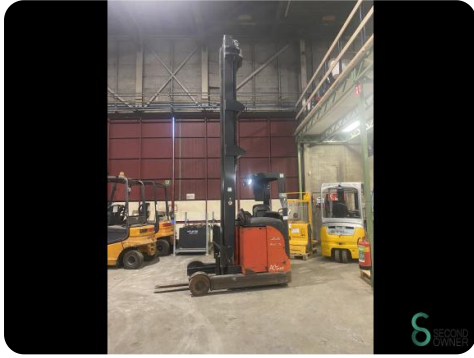

Schubmaststapler - Linde R20S

Schubmaststapler - Linde R20S

WKH.3525

2000kg

13171

2010

Marke Linde

Modell R20S

Baujahr 2010

Spezifikationen

Optionen	Frei-hub
Durchfahrtshu00f6he	4950mm
Anbaugeru00e4t	Seitenverschieb
Gabelzinkenlu00e4nge	1150mm
Hubkraft	2000kg
Mast	Triplex

Abmessungen

Länge	1900
Breite	1250
Höhe	4950
Gewicht	