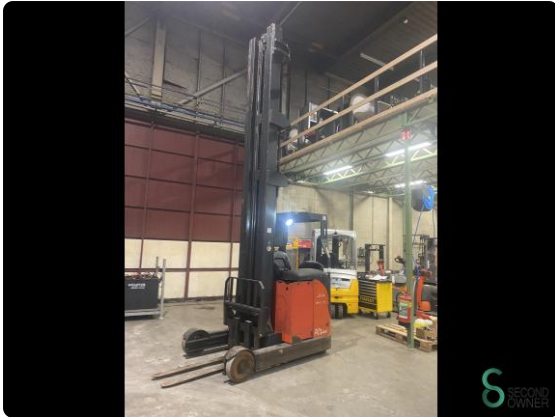

Schubmaststapler - Linde R20S

Schubmaststapler - Linde R20S

WKH.3525

2000kg

13171

2010

Marke Linde

Modell R20S

Baujahr 2010

Spezifikationen

Optionen	Frei-hub
Durchfahrtshu00f6he	4950mm
Anbaugeru00e4t	Seitenverschieb
Gabelzinkenlu00e4nge	1150mm
Hubkraft	2000kg
Mast	Triplex

Abmessungen

Länge	1900
Breite	1250
Höhe	4950
Gewicht	