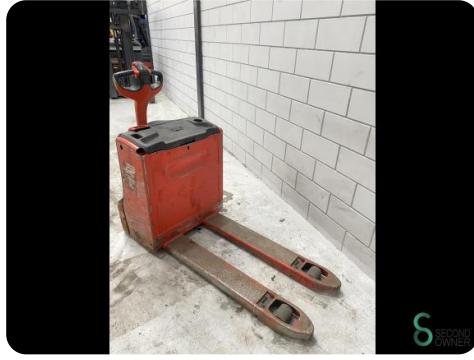

Spezifikationen

Antrieb Elektrisch

Kapazität 250Ah

Batteriespannung 24V

Baujahr der Batterie 2015

Gabelzinkenlänge 1150mm

Hubkraft 1800kg

Abmessungen

Länge 1700

Breite 750

Höhe

Gewicht 515

Havenweg 6
6603AS Wijchen

T: +31 6 11462913
E: Koen@secondowner.com
W: <https://secondowner.com>