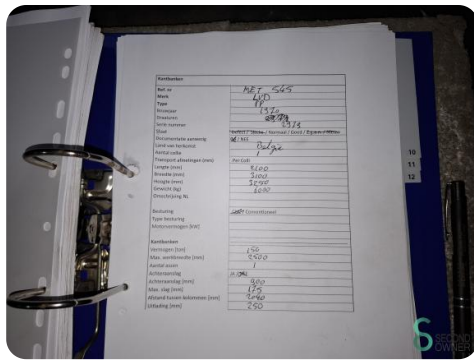

Abkantpressen - LVD

Abkantpressen - LVD

MET.1533

1970

Marke LVD

Modell

Baujahr 1970

Spezifikationen

Abmessungen

Länge

Breite

Höhe

Gewicht

LVD 40 kg/mm²

V	R	1	2	3	4	5	6	7	8	9	10	11	12	13	14	15	16	19	22	25
8	1.5	13	23																	
10	1.5	13	23																	
12	2	8	12	20	61															
16	2.5	8	10	16	45															
20	3.2	1	14	20																
25	4	5	11	17	41															
30	5	8	13	19	34															
35	6	12	18	48																
40	7	15	22	40	53															
45	7.5	23	35	51	71															
50	8	27	33	44	67	81														
55	9	30	42	57	74															
60	10	37	50	62	88	98														
65	10.5	25	35	48	63	70	85													
70	12	33	45	57	71	80	100													
75	12	37	47	64	85	103	127													
80	13	38	51	64	80	95	116													
85	13.5	37	48	61	75	80	100	116												
90	14	35	43	57	71	85	102	120												
95	15	43	53	68	87	101	115	131												
100	16	41	51	64	77	91	107	126												
105	15	41	51	64	77	91	107	126												
110	17	43	54	67	80	94	110	127												
120	20	44	54	67	80	94	110	127												
130	23	46	54	67	80	94	110	127												
140	25	46	54	67	80	94	110	127												
150	28	46	54	67	80	94	110	127												