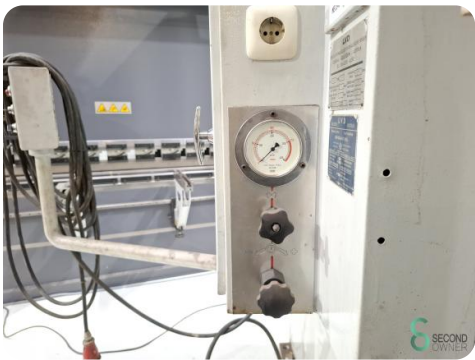

## Abmessungen

**Länge** mm

**Breite** mm

**Höhe** mm

**Gewicht** kg

Havenweg 6  
6603AS Wijchen

**T:** +31 614832789  
**E:** bram@secondowner.com  
**W:** <https://secondowner.com>