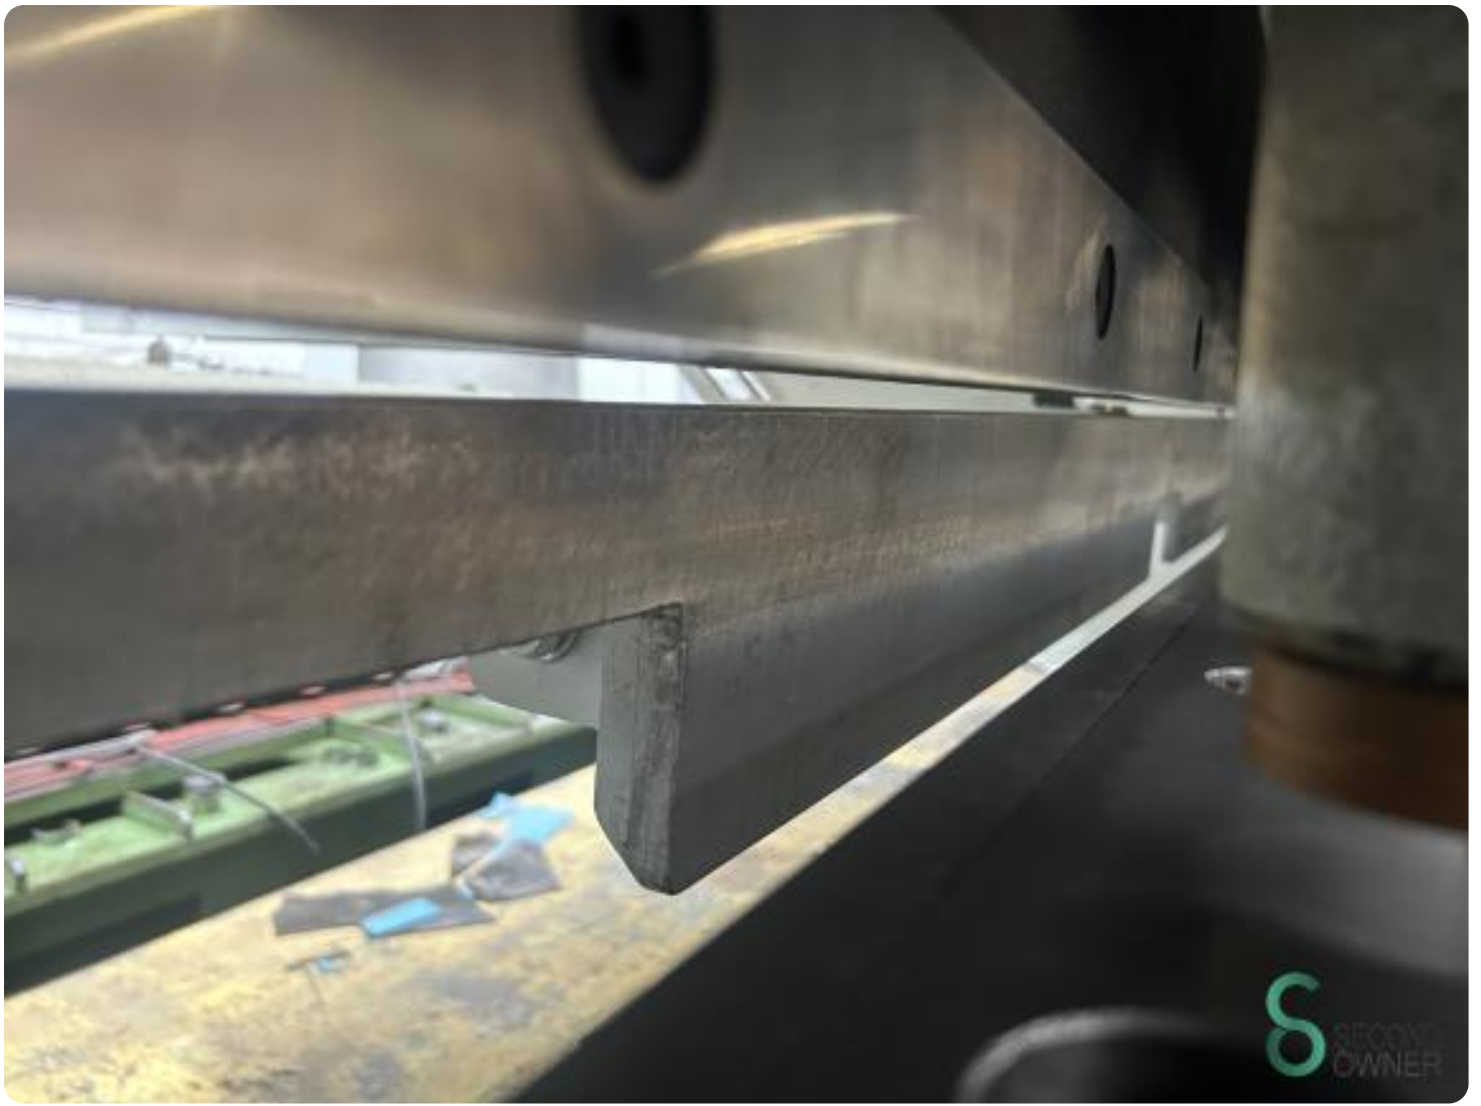

Blechscherer - LVD MVSB 62/6,35

Blechscherer - LVD MVSB 62/6,35

MET5.981

Konventionell

6mm

6200mm

11kW

Marke LVD

Modell MVSB 62/6,35

Baujahr

Spezifikationen

Motorleistung	11kW
Modell	Hydraulisch
Max. Arbeitsbreite	6200mm
Ausladung	60mm
Hinteranschlag	1
Max. Blechstärke	6mm

Abmessungen

Länge	6400
Breite	
Höhe	
Gewicht	17500