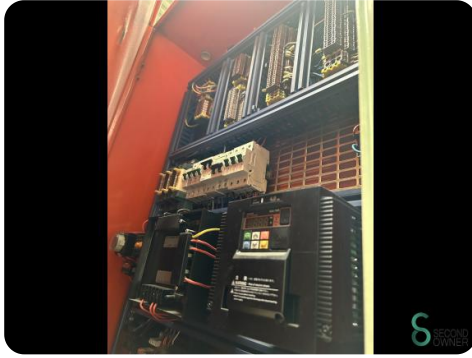

Blechscherer - LVD MVSB 62/6,35

Blechscherer - LVD MVSB 62/6,35

MET5.981

Konventionell

6mm

6200mm

11kW

Marke LVD

Modell MVSB 62/6,35

Baujahr

Spezifikationen

Motorleistung	11kW
Modell	Hydraulisch
Max. Arbeitsbreite	6200mm
Ausladung	60mm
Hinteranschlag	1
Max. Blechstärke	6mm

Abmessungen

Länge	6400
Breite	
Höhe	
Gewicht	17500