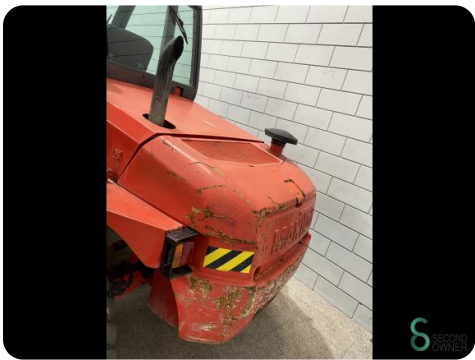

Gabelstapler - Manitou

Gabelstapler - Manitou

WKH.4725

Diesel

3750mm

5000kg

9334

2007

Marke Manitou

Modell

Baujahr 2007

Spezifikationen

Antrieb	Diesel
Optionen	Luftreifen, Volle Kabine, Arbeitsscheinwe
Maximale Gabelbreite	1550mm
Durchfahrtschu00f6he	2900mm
Anbaugeru00e4t	Seitenverschiebung
Gabelzinkenlu00e4nge	1450mm

Abmessungen

Länge	3700
Breite	2150
Höhe	2900
Gewicht	7660

Havenweg 6
6603AS Wijchen

T: +31 6 11462913
E: Koen@secondowner.com
W: <https://secondowner.com>