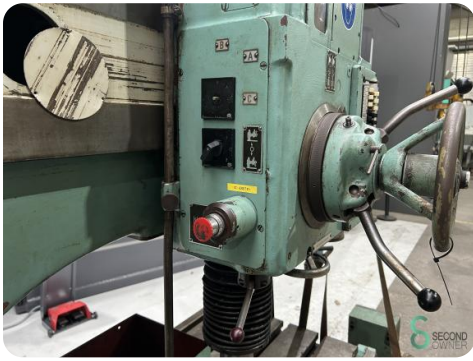

Havenweg 6
6603AS Wijchen

T: +31 6 14832789
E: Bram@secondowner.com
W: <https://secondowner.com>