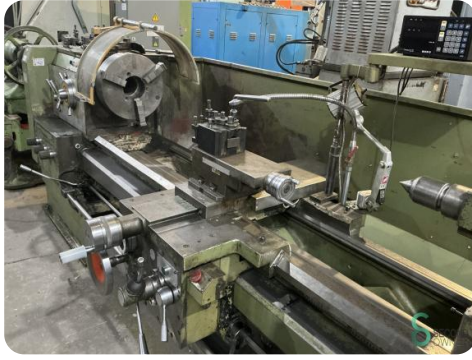

Havenweg 6
6603AS Wijchen

T: +31 6 14832789
E: Bram@secondowner.com
W: <https://secondowner.com>