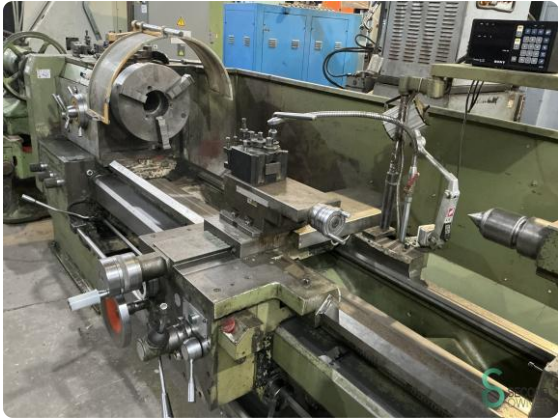

## Horizontaldrehmaschine - Mashstroy C10T

## Horizontaldrehmaschine - Mashstroy C10T

**MET.1855**

3000mm

330mm

Ja

1996

**Marke** Mashstroy

**Modell** C10T

### Spezifikationen

**Maximale Spindeldrehzahl** 1250rpm

**Minimale Spindeldrehzahl** 8rpm

**Digitaler Typ** Sony

**Digital** Ja

**Spitzenweite** 3000mm

**Spitzenhu00f6he** 330mm