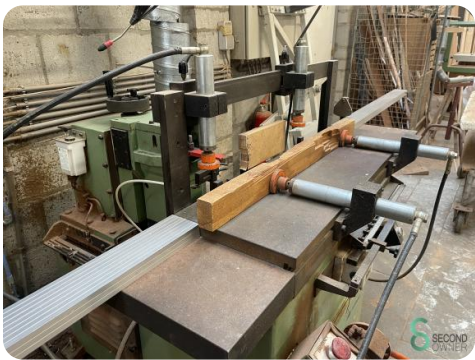

Havenweg 6
6603AS Wijchen

T: +31 6 57668226
E: Glenn@secondowner.com
W: <https://secondowner.com>