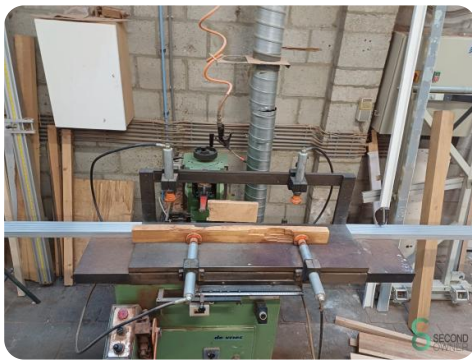

Schlitzmörser - Masterwood OMB 1

Schlitzmörser - Masterwood OMB 1

HOU.2475

Marke Masterwood

Modell OMB 1

Baujahr

Spezifikationen

Abmessungen

Länge

Breite

Höhe

Gewicht

Havenweg 6
6603AS Wijchen

T: +31 6 57668226
E: Glenn@secondowner.com
W: <https://secondowner.com>