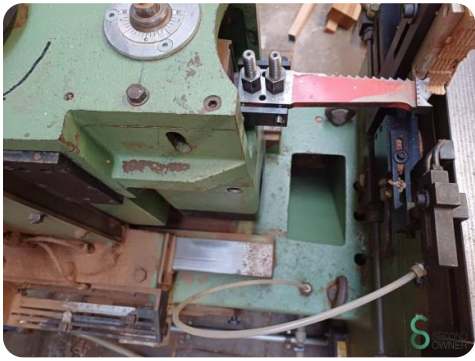

Schlitzmörser - Masterwood OMB 1

Schlitzmörser - Masterwood OMB 1

HOU.2475

Marke Masterwood

Modell OMB 1

Baujahr

Spezifikationen

Abmessungen

Länge

Breite

Höhe

Gewicht

Havenweg 6
6603AS Wijchen

T: +31 6 57668226
E: Glenn@secondowner.com
W: <https://secondowner.com>