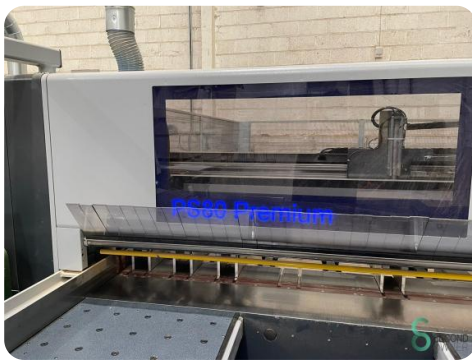

Otto Mayer
Maschinenbau GmbH
72290 Leisnang-Lomsbach

Plattenaufteilsäge

Type	FB1P
Maßch.Nr.	0121-01-7387
Baujahr	2021
Gewicht	4.500 kg

CE