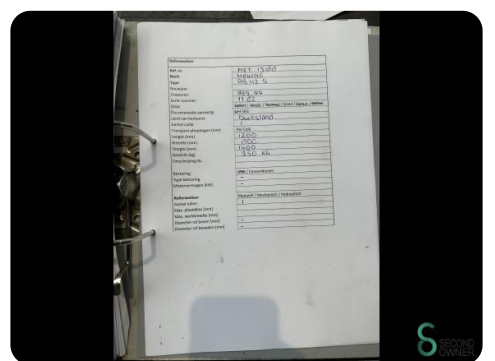

Dornbieger - Mewag RB 42 S

Dornbieger - Mewag RB 42 S

MET.1588

939

Marke Mewag

Modell RB 42 S

Baujahr

Spezifikationen

Abmessungen

Länge

Breite

Höhe

Gewicht

Havenweg 6
6603AS Wijchen

T: +31 6 14832789
E: Bram@secondowner.com
W: <https://secondowner.com>